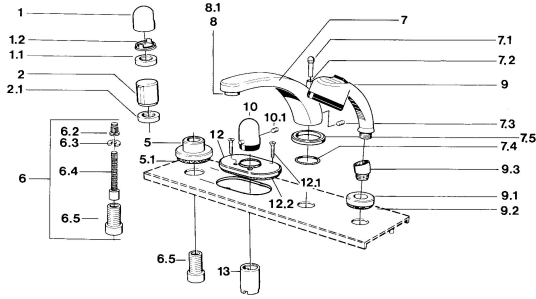

EAN: 4015474608511
static.hansa.com/0356203582

Reserveonderdelen

SP03562035

	Naam	Code
1	Hendel Chroom	59910363
1	Hendel Wit Stopgezet	59910364
1.1	, M24x1.5	59910159
1.2	Ring	59910941
5	Afdekplaat, d 70 mm Chroom	59910094
5	Afdekplaat Chroom/Satijn Stopgezet	59910095
5	Afdekplaat Wit Stopgezet	59910096
6	Inbouwverlengstuk compleet, 80 mm	59910424
6.2	Adapter Wit	59910235
6.3	Ring	59910694
6.4	Binnenwerk buis	59910379
6.5	Schroefmof, M24x1.5	59910100
7.1	Omstelknop Chroom Stopgezet	59910109
7.3	Schroef, M6x16, SW 2.5	59910120
7.4	Dichting	59910121
7.5	Afdekplaat Edelmessing Stopgezet	59910923
7.5	Afdekplaat Chroom Stopgezet	59910918
8	Mousseur, M28x1 D Chroom	59907198
9	Handdouche Chroom/Satijn Stopgezet	599043392
9	Handdouche Chroom/Edelmessing Stopgezet	599043304
9	Handdouche Chroom Stopgezet	04320100
9	Handdouche Chroom/Satijn Stopgezet	599043302
9	Handdouche Wit/Edelmessing Stopgezet	599043303
9.1	Afdekplaat Chroom	59910125
9.3	Hoek connector Chroom	59911197
9.3	Hoek connector Wit Stopgezet	59911202
9.3	Hoek connector Satijn Stopgezet	59911198
10	Temperatuur hendel Edelmessing Stopgezet	59910156
10	Temperatuur hendel Chroom Stopgezet	59910152
12	Afdekplaat Chroom Stopgezet	59911149
12.1	Schroef, M5x65 Wit Stopgezet	59906672
12.1	Schroef, M5x65 Chroom	59904847
13	Rosassen Chroom	59904915