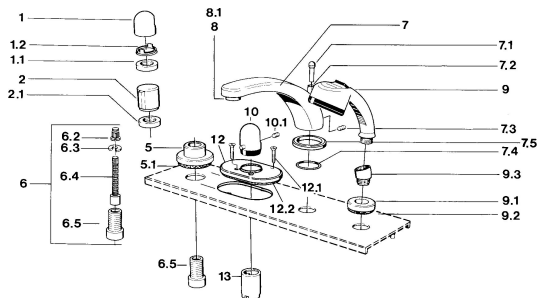

EAN: 4015474608511
static.hansa.com/0356203582

Parti di ricambio

SP03562035

| | Nome | Codice |
|------|--|-----------|
| 1 | Maniglia Cromo | 59910363 |
| 1 | Maniglia Bianco Fuori produzione | 59910364 |
| 1.1 | , M24x1.5 | 59910159 |
| 1.2 | Anello | 59910941 |
| 5 | Piastra, d 70 mm Cromo | 59910094 |
| 5 | Piastra Cromo/Satinato Fuori produzione | 59910095 |
| 5 | Piastra Bianco Fuori produzione | 59910096 |
| 6 | Prolunga, 80 mm | 59910424 |
| 6.2 | Adapter Bianco | 59910235 |
| 6.3 | Anello | 59910694 |
| 6.4 | Inside spindle | 59910379 |
| 6.5 | Bussola filettata, M24x1.5 | 59910100 |
| 7.1 | Bottone di deviatore Cromo Fuori produzione | 59910109 |
| 7.3 | Screw, M6x16, SW 2.5 | 59910120 |
| 7.4 | Kit di guarnizione | 59910121 |
| 7.5 | Piastra Ottone lucido Fuori produzione | 59910923 |
| 7.5 | Piastra Cromo Fuori produzione | 59910918 |
| 8 | Aeratore, M28x1 D Cromo | 59907198 |
| 9 | Doccetta Cromo/Satinato Fuori produzione | 599043392 |
| 9 | Doccetta Cromo/Ottone lucido Fuori produzione | 599043304 |
| 9 | Doccetta Cromo Fuori produzione | 04320100 |
| 9 | Doccetta Cromo/Satinato Fuori produzione | 599043302 |
| 9 | Doccetta Bianco/Ottone lucido Fuori produzione | 599043303 |
| 9.1 | Piastra Cromo | 59910125 |
| 9.3 | Connettore ad angolo Cromo | 59911197 |
| 9.3 | Connettore ad angolo Bianco Fuori produzione | 59911202 |
| 9.3 | Connettore ad angolo Satinato Fuori produzione | 59911198 |
| 10 | Maniglia per regolazione della temperatura Ottone lucido Fuori produzione | 59910156 |
| 10 | Maniglia per regolazione della temperatura Cromo Fuori produzione | 59910152 |
| 12 | Piastra Cromo Fuori produzione | 59911149 |
| 12.1 | Screw, M5x65 Bianco Fuori produzione | 59906672 |
| 12.1 | Screw, M5x65 Cromo | 59904847 |
| 13 | Rosetta Cromo | 59904915 |