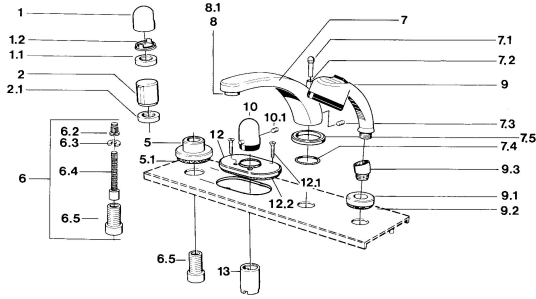

EAN: 4015474608511
static.hansa.com/0356203582

Pièces de rechange

SP03562035

	Nom	Code
1	Levier Chrome	59910363
1	Levier Blanc Arrêté	59910364
1.1	, M24x1.5	59910159
1.2	Anneau	59910941
5	Rosaces, d 70 mm Chrome	59910094
5	Rosaces Chrome/Satin Arrêté	59910095
5	Rosaces Blanc Arrêté	59910096
6	Rallonge pour mitigeur encastrés, 80 mm	59910424
6.2	Adaptateur Blanc	59910235
6.3	Anneau	59910694
6.4	Inside spindle	59910379
6.5	Manchon fileté, M24x1.5	59910100
7.1	Bouton inverseur Chrome Arrêté	59910109
7.3	Vis, M6x16, SW 2.5	59910120
7.4	Set de fixation pour bec	59910121
7.5	Rosaces Laiton Arrêté	59910923
7.5	Rosaces Chrome Arrêté	59910918
8	Aérateur, M28x1 D Chrome	59907198
9	Douchette Chrome/Satin Arrêté	599043392
9	Douchette Chrome/Laiton Arrêté	599043304
9	Douchette Chrome Arrêté	04320100
9	Douchette Chrome/Satin Arrêté	599043302
9	Douchette Blanc/Laiton Arrêté	599043303
9.1	Rosaces Chrome	59910125
9.3	Equerre d'assemblage Chrome	59911197
9.3	Equerre d'assemblage Blanc Arrêté	59911202
9.3	Equerre d'assemblage Satin Arrêté	59911198
10	Croisillon réglage de température Laiton Arrêté	59910156
10	Croisillon réglage de température Chrome Arrêté	59910152
12	Rosaces Chrome Arrêté	59911149
12.1	Vis, M5x65 Blanc Arrêté	59906672
12.1	Vis, M5x65 Chrome	59904847
13	Rosace Chrome	59904915