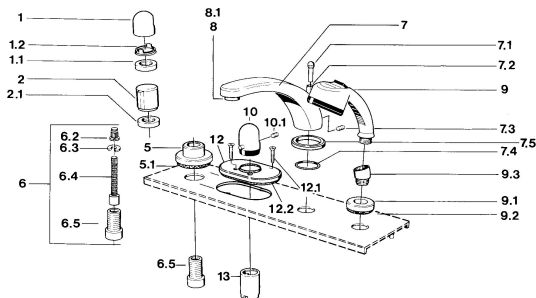

EAN: 4015474608511
static.hansa.com/0356203582

Náhradní díly

SP03562035

	Název	Kód
1	Ovládací páka Chrom	59910363
1	Ovládací páka Bílá Ukončeno	59910364
1.1	, M24x1.5	59910159
1.2	Kroužek	59910941
5	Kryt příruby, d 70 mm Chrom	59910094
5	Kryt příruby Chrom/saténová Ukončeno	59910095
5	Kryt příruby Bílá Ukončeno	59910096
6	Nástavec-sada, 80 mm	59910424
6.2	Adaptér Bílá	59910235
6.3	Kroužek	59910694
6.4	Vnitřní vřeteno	59910379
6.5	Casquillo roscado, M24x1.5	59910100
7.1	Krytka přepínače Chrom Ukončeno	59910109
7.3	Šroub, M6x16, SW 2.5	59910120
7.4	Těsnící sada	59910121
7.5	Kryt příruby Ušlechtilá mosaz Ukončeno	59910923
7.5	Kryt příruby Chrom Ukončeno	59910918
8	Aerator, M28x1 D Chrom	59907198
9	Ruční sprcha Chrom/saténová Ukončeno	599043392
9	Ruční sprcha Chrom/ušlechtilá mosaz Ukončeno	599043304
9	Ruční sprcha Chrom Ukončeno	04320100
9	Ruční sprcha Chrom/saténová Ukončeno	599043302
9	Ruční sprcha Bílá/ušlechtilá mosaz Ukončeno	599043303
9.1	Kryt příruby Chrom	59910125
9.3	Úhlová spojka Chrom	59911197
9.3	Úhlová spojka Bílá Ukončeno	59911202
9.3	Úhlová spojka Saténová Ukončeno	59911198
10	Ovladač regulátoru teploty Ušlechtilá mosaz Ukončeno	59910156
10	Ovladač regulátoru teploty Chrom Ukončeno	59910152
12	Kryt příruby Chrom Ukončeno	59911149
12.1	Šroub, M5x65 Bílá Ukončeno	59906672
12.1	Šroub, M5x65 Chrom	59904847
13	Růžice Chrom	59904915