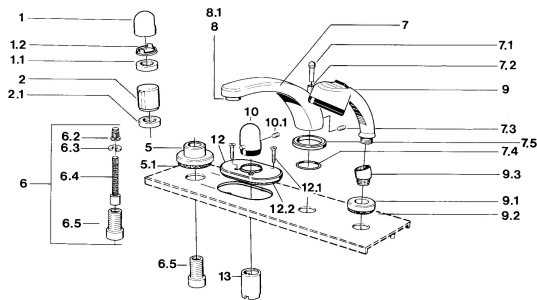

EAN: 4015474608504

static.hansa.com/0356203581

Náhradné diely

SP03562035

	Názov	Kód
1	Rukoväť Chróm	59910363
1	Rukoväť Biela Ukončené	59910364
1.1	, M24x1.5	59910159
1.2	Krúžok	59910941
5	Kryt príruby, d 70 mm Chróm	59910094
5	Kryt príruby Chróm/Saténová Ukončené	59910095
5	Kryt príruby Biela Ukončené	59910096
6	Nadstavňový segment, 80 mm	59910424
6.2	Adaptér Biela	59910235
6.3	Krúžok	59910694
6.4	Vnútorňé vreteno	59910379
6.5	Závitové puzdro, M24x1.5	59910100
7.1	Krytka prepínača Chróm Ukončené	59910109
7.3	Skrutka, M6x16, SW 2.5	59910120
7.4	Tesnenie sada	59910121
7.5	Kryt príruby Ušľachtilá mosadz Ukončené	59910923
7.5	Kryt príruby Chróm Ukončené	59910918
8	Aerator, M28x1 D Chróm	59907198
9	Ručná sprcha Chróm/Saténová Ukončené	599043392
9	Ručná sprcha Chróm/Ušľachtilá mosadz Ukončené	599043304
9	Ručná sprcha Chróm Ukončené	04320100
9	Ručná sprcha Chróm/Saténová Ukončené	599043302
9	Ručná sprcha Biela/Ušľachtilá mosadz Ukončené	599043303
9.1	Kryt príruby Chróm	59910125
9.3	Uhlová spojka Chróm	59911197
9.3	Uhlová spojka Biela Ukončené	59911202
9.3	Uhlová spojka Saténová Ukončené	59911198
10	Rukoväť regulátora teploty Ušľachtilá mosadz Ukončené	59910156
10	Rukoväť regulátora teploty Chróm Ukončené	59910152
12	Kryt príruby Chróm Ukončené	59911149
12.1	Skrutka, M5x65 Biela Ukončené	59906672
12.1	Skrutka, M5x65 Chróm	59904847
13	Ružice Chróm	59904915