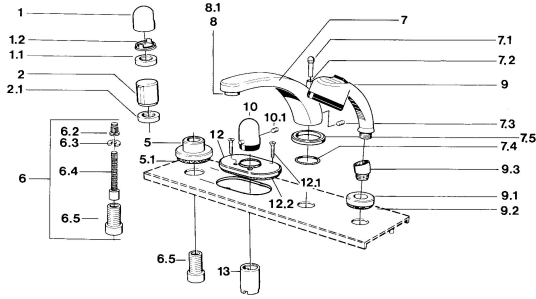

## Reserveonderdelen

### SP03562035

	Naam	Code
1	Hendel Chroom	59910363
1	Hendel Wit <b>Stopgezet</b>	59910364
1.1	, M24x1.5	59910159
1.2	Ring	59910941
5	Afdekplaat, d 70 mm Chroom	59910094
5	Afdekplaat Chroom/Satijn <b>Stopgezet</b>	59910095
5	Afdekplaat Wit <b>Stopgezet</b>	59910096
6	Inbouwverlengstuk compleet, 80 mm	59910424
6.2	Adapter Wit	59910235
6.3	Ring	59910694
6.4	Binnenwerk buis	59910379
6.5	Schroefmof, M24x1.5	59910100
7.1	Omstelknop Chroom <b>Stopgezet</b>	59910109
7.3	Schroef, M6x16, SW 2.5	59910120
7.4	Dichting	59910121
7.5	Afdekplaat Edelmessing <b>Stopgezet</b>	59910923
7.5	Afdekplaat Chroom <b>Stopgezet</b>	59910918
8	Mousseur, M28x1 D Chroom	59907198
9	Handdouche Chroom/Satijn <b>Stopgezet</b>	599043392
9	Handdouche Chroom/Edelmessing <b>Stopgezet</b>	599043304
9	Handdouche Chroom <b>Stopgezet</b>	04320100
9	Handdouche Chroom/Satijn <b>Stopgezet</b>	599043302
9	Handdouche Wit/Edelmessing <b>Stopgezet</b>	599043303
9.1	Afdekplaat Chroom	59910125
9.3	Hoek connector Chroom	59911197
9.3	Hoek connector Wit <b>Stopgezet</b>	59911202
9.3	Hoek connector Satijn <b>Stopgezet</b>	59911198
10	Temperatuur hendel Edelmessing <b>Stopgezet</b>	59910156
10	Temperatuur hendel Chroom <b>Stopgezet</b>	59910152
12	Afdekplaat Chroom <b>Stopgezet</b>	59911149
12.1	Schroef, M5x65 Wit <b>Stopgezet</b>	59906672
12.1	Schroef, M5x65 Chroom	59904847
13	Rosassen Chroom	59904915