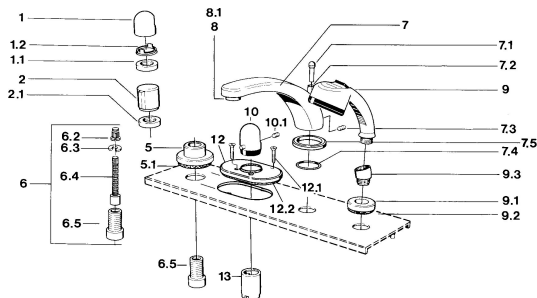

EAN: 4015474608504
static.hansa.com/0356203581

Parti di ricambio

SP03562035

	Nome	Codice
1	Maniglia Cromo	59910363
1	Maniglia Bianco Fuori produzione	59910364
1.1	, M24x1.5	59910159
1.2	Anello	59910941
5	Piastra, d 70 mm Cromo	59910094
5	Piastra Cromo/Satinato Fuori produzione	59910095
5	Piastra Bianco Fuori produzione	59910096
6	Prolunga, 80 mm	59910424
6.2	Adapter Bianco	59910235
6.3	Anello	59910694
6.4	Inside spindle	59910379
6.5	Bussola filettata, M24x1.5	59910100
7.1	Bottone di deviatore Cromo Fuori produzione	59910109
7.3	Screw, M6x16, SW 2.5	59910120
7.4	Kit di guarnizione	59910121
7.5	Piastra Ottone lucido Fuori produzione	59910923
7.5	Piastra Cromo Fuori produzione	59910918
8	Aeratore, M28x1 D Cromo	59907198
9	Doccetta Cromo/Satinato Fuori produzione	599043392
9	Doccetta Cromo/Ottone lucido Fuori produzione	599043304
9	Doccetta Cromo Fuori produzione	04320100
9	Doccetta Cromo/Satinato Fuori produzione	599043302
9	Doccetta Bianco/Ottone lucido Fuori produzione	599043303
9.1	Piastra Cromo	59910125
9.3	Connettore ad angolo Cromo	59911197
9.3	Connettore ad angolo Bianco Fuori produzione	59911202
9.3	Connettore ad angolo Satinato Fuori produzione	59911198
10	Maniglia per regolazione della temperatura Ottone lucido Fuori produzione	59910156
10	Maniglia per regolazione della temperatura Cromo Fuori produzione	59910152
12	Piastra Cromo Fuori produzione	59911149
12.1	Screw, M5x65 Bianco Fuori produzione	59906672
12.1	Screw, M5x65 Cromo	59904847
13	Rosetta Cromo	59904915