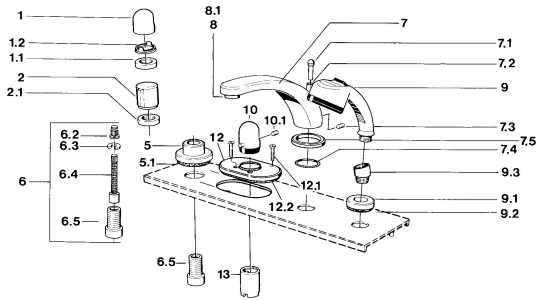

EAN: 4015474608504
static.hansa.com/0356203581

Pièces de rechange

SP03562035

	Nom	Code
1	Levier Chrome	59910363
1	Levier Blanc Arrêté	59910364
1.1	, M24x1.5	59910159
1.2	Anneau	59910941
5	Rosaces, d 70 mm Chrome	59910094
5	Rosaces Chrome/Satin Arrêté	59910095
5	Rosaces Blanc Arrêté	59910096
6	Rallonge pour mitigeur encastrés, 80 mm	59910424
6.2	Adaptateur Blanc	59910235
6.3	Anneau	59910694
6.4	Inside spindle	59910379
6.5	Manchon fileté, M24x1.5	59910100
7.1	Bouton inverseur Chrome Arrêté	59910109
7.3	Vis, M6x16, SW 2.5	59910120
7.4	Set de fixation pour bec	59910121
7.5	Rosaces Laiton Arrêté	59910923
7.5	Rosaces Chrome Arrêté	59910918
8	Aérateur, M28x1 D Chrome	59907198
9	Douchette Chrome/Satin Arrêté	599043392
9	Douchette Chrome/Laiton Arrêté	599043304
9	Douchette Chrome Arrêté	04320100
9	Douchette Chrome/Satin Arrêté	599043302
9	Douchette Blanc/Laiton Arrêté	599043303
9.1	Rosaces Chrome	59910125
9.3	Equerre d'assemblage Chrome	59911197
9.3	Equerre d'assemblage Blanc Arrêté	59911202
9.3	Equerre d'assemblage Satin Arrêté	59911198
10	Croisillon réglage de température Laiton Arrêté	59910156
10	Croisillon réglage de température Chrome Arrêté	59910152
12	Rosaces Chrome Arrêté	59911149
12.1	Vis, M5x65 Blanc Arrêté	59906672
12.1	Vis, M5x65 Chrome	59904847
13	Rosace Chrome	59904915