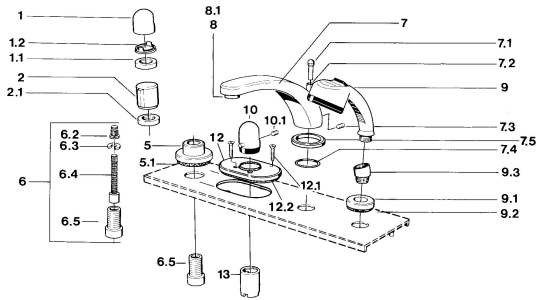

EAN: 4015474608504
static.hansa.com/0356203581

Ersatzteile

SP03562035

	Name	Art.-Nr.
1	Griff Chrom	59910363
1	Griff Weiss Ausgelaufen	59910364
1.1	Scheibe, M24x1.5	59910159
1.2	Ring	59910941
5	Rosette, d 70 mm Chrom	59910094
5	Rosette Chrom/Seidenmatt Ausgelaufen	59910095
5	Rosette Weiss Ausgelaufen	59910096
6	Verlängerungssatz, 80 mm	59910424
6.2	Adapter Weiss	59910235
6.3	Ring	59910694
6.4	Spindel kpl. lang	59910379
6.5	Gewindehülse, M24x1.5	59910100
7.1	Umstellknopf Chrom Ausgelaufen	59910109
7.3	Schraube, M6x16, SW 2.5	59910120
7.4	Dichtungskit	59910121
7.5	Rosette Edelmessing Ausgelaufen	59910923
7.5	Rosette Chrom Ausgelaufen	59910918
8	Luftsprudler, M28x1 D Chrom	59907198
9	Handbrause Chrom/Seidenmatt Ausgelaufen	599043392
9	Handbrause Chrom/Edelmessing Ausgelaufen	599043304
9	Handbrause Chrom Ausgelaufen	04320100
9	Handbrause Chrom/Seidenmatt Ausgelaufen	599043302
9	Handbrause Weiss/Edelmessing Ausgelaufen	599043303
9.1	Rosette Chrom	59910125
9.3	Winkelverbinder Chrom	59911197
9.3	Winkelverbinder Weiss Ausgelaufen	59911202
9.3	Winkelverbinder Satin Ausgelaufen	59911198
10	Temperatureinstellgriff Edelmessing Ausgelaufen	59910156
10	Temperatur-Wählgriff Chrom Ausgelaufen	59910152
12	Rosette Chrom Ausgelaufen	59911149
12.1	Schraube, M5x65 Weiss Ausgelaufen	59906672
12.1	Schraube, M5x65 Chrom	59904847
13	Abdeckhülse Chrom	59904915