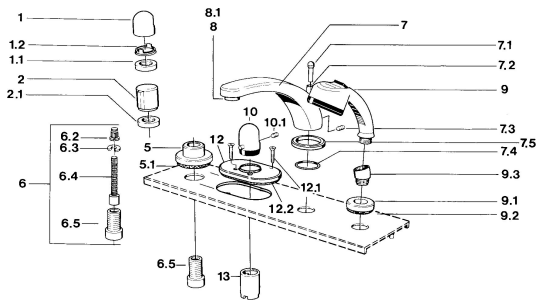

### SP03562035

	Název	Kód
1	Ovládací páka Chrom	59910363
1	Ovládací páka Bílá <b>Ukončeno</b>	59910364
1.1	, M24x1.5	59910159
1.2	Kroužek	59910941
5	Kryt příruby, d 70 mm Chrom	59910094
5	Kryt příruby Chrom/saténová <b>Ukončeno</b>	59910095
5	Kryt příruby Bílá <b>Ukončeno</b>	59910096
6	Nástavec-sada, 80 mm	59910424
6.2	Adaptér Bílá	59910235
6.3	Kroužek	59910694
6.4	Vnitřní vřeteno	59910379
6.5	Casquillo roscado, M24x1.5	59910100
7.1	Krytka přepínače Chrom <b>Ukončeno</b>	59910109
7.3	Šroub, M6x16, SW 2.5	59910120
7.4	Těsnící sada	59910121
7.5	Kryt příruby Ušlechtilá mosaz <b>Ukončeno</b>	59910923
7.5	Kryt příruby Chrom <b>Ukončeno</b>	59910918
8	Aerator, M28x1 D Chrom	59907198
9	Ruční sprcha Chrom/saténová <b>Ukončeno</b>	599043392
9	Ruční sprcha Chrom/ušlechtilá mosaz <b>Ukončeno</b>	599043304
9	Ruční sprcha Chrom <b>Ukončeno</b>	04320100
9	Ruční sprcha Chrom/saténová <b>Ukončeno</b>	599043302
9	Ruční sprcha Bílá/ušlechtilá mosaz <b>Ukončeno</b>	599043303
9.1	Kryt příruby Chrom	59910125
9.3	Úhlová spojka Chrom	59911197
9.3	Úhlová spojka Bílá <b>Ukončeno</b>	59911202
9.3	Úhlová spojka Saténová <b>Ukončeno</b>	59911198
10	Ovladač regulátoru teploty Ušlechtilá mosaz <b>Ukončeno</b>	59910156
10	Ovladač regulátoru teploty Chrom <b>Ukončeno</b>	59910152
12	Kryt příruby Chrom <b>Ukončeno</b>	59911149
12.1	Šroub, M5x65 Bílá <b>Ukončeno</b>	59906672
12.1	Šroub, M5x65 Chrom	59904847
13	Růžice Chrom	59904915