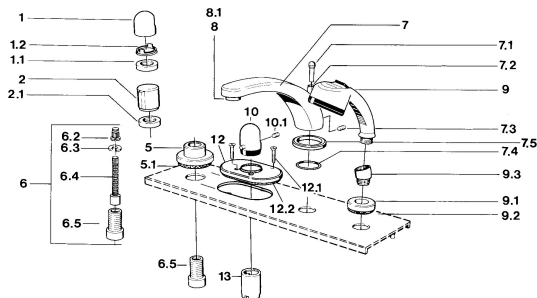

### SP03562035

	Názov	Kód
1	Rukoväť Chróm	59910363
1	Rukoväť Biela <b>Ukončené</b>	59910364
1.1	, M24x1.5	59910159
1.2	Krúžok	59910941
5	Kryt príruby, d 70 mm Chróm	59910094
5	Kryt príruby Chróm/Saténová <b>Ukončené</b>	59910095
5	Kryt príruby Biela <b>Ukončené</b>	59910096
6	Nadstavný segment, 80 mm	59910424
6.2	Adaptér Biela	59910235
6.3	Krúžok	59910694
6.4	Vnútorne vreteno	59910379
6.5	Závitové puzdro, M24x1.5	59910100
7.1	Krytka prepínača Chróm <b>Ukončené</b>	59910109
7.3	Skrutka, M6x16, SW 2.5	59910120
7.4	Tesnenie sada	59910121
7.5	Kryt príruby Ušľachtilá mosadz <b>Ukončené</b>	59910923
7.5	Kryt príruby Chróm <b>Ukončené</b>	59910918
8	Aerator, M28x1 D Chróm	59907198
9	Ručná sprcha Chróm/Saténová <b>Ukončené</b>	599043392
9	Ručná sprcha Chróm/Ušľachtilá mosadz <b>Ukončené</b>	599043304
9	Ručná sprcha Chróm <b>Ukončené</b>	04320100
9	Ručná sprcha Chróm/Saténová <b>Ukončené</b>	599043302
9	Ručná sprcha Biela/Ušľachtilá mosadz <b>Ukončené</b>	599043303
9.1	Kryt príruby Chróm	59910125
9.3	Uhlová spojka Chróm	59911197
9.3	Uhlová spojka Biela <b>Ukončené</b>	59911202
9.3	Uhlová spojka Saténová <b>Ukončené</b>	59911198
10	Rukoväť regulátora teploty Ušľachtilá mosadz <b>Ukončené</b>	59910156
10	Rukoväť regulátora teploty Chróm <b>Ukončené</b>	59910152
12	Kryt príruby Chróm <b>Ukončené</b>	59911149
12.1	Skrutka, M5x65 Biela <b>Ukončené</b>	59906672
12.1	Skrutka, M5x65 Chróm	59904847
13	Ružice Chróm	59904915