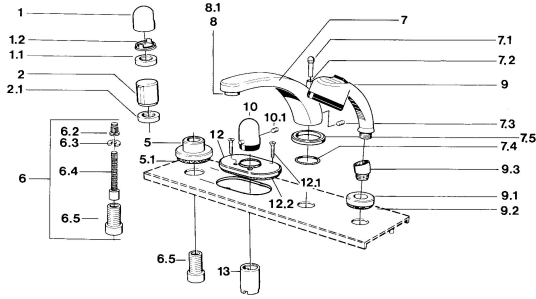

EAN: 4015474608498
static.hansa.com/0356203572

Reserveonderdelen

SP03562035

	Naam	Code
1	Hendel Chroom	59910363
1	Hendel Wit Stopgezet	59910364
1.1	, M24x1.5	59910159
1.2	Ring	59910941
5	Afdekplaat, d 70 mm Chroom	59910094
5	Afdekplaat Chroom/Satijn Stopgezet	59910095
5	Afdekplaat Wit Stopgezet	59910096
6	Inbouwverlengstuk compleet, 80 mm	59910424
6.2	Adapter Wit	59910235
6.3	Ring	59910694
6.4	Binnenwerk buis	59910379
6.5	Schroefmof, M24x1.5	59910100
7.1	Omstelknop Chroom Stopgezet	59910109
7.3	Schroef, M6x16, SW 2.5	59910120
7.4	Dichting	59910121
7.5	Afdekplaat Edelmessing Stopgezet	59910923
7.5	Afdekplaat Chroom Stopgezet	59910918
8	Mousseur, M28x1 D Chroom	59907198
9	Handdouche Chroom/Satijn Stopgezet	599043392
9	Handdouche Chroom/Edelmessing Stopgezet	599043304
9	Handdouche Chroom Stopgezet	04320100
9	Handdouche Chroom/Satijn Stopgezet	599043302
9	Handdouche Wit/Edelmessing Stopgezet	599043303
9.1	Afdekplaat Chroom	59910125
9.3	Hoek connector Chroom	59911197
9.3	Hoek connector Wit Stopgezet	59911202
9.3	Hoek connector Satijn Stopgezet	59911198
10	Temperatuur hendel Edelmessing Stopgezet	59910156
10	Temperatuur hendel Chroom Stopgezet	59910152
12	Afdekplaat Chroom Stopgezet	59911149
12.1	Schroef, M5x65 Wit Stopgezet	59906672
12.1	Schroef, M5x65 Chroom	59904847
13	Rosassen Chroom	59904915