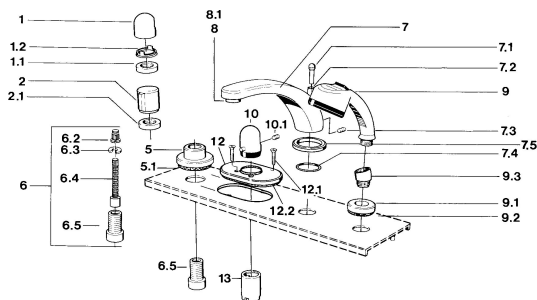

## Parti di ricambio

### SP03562035

	Nome	Codice
1	Maniglia Cromo	59910363
1	Maniglia Bianco <b>Fuori produzione</b>	59910364
1.1	, M24x1.5	59910159
1.2	Anello	59910941
5	Piastra, d 70 mm Cromo	59910094
5	Piastra Cromo/Satinato <b>Fuori produzione</b>	59910095
5	Piastra Bianco <b>Fuori produzione</b>	59910096
6	Prolunga, 80 mm	59910424
6.2	Adapter Bianco	59910235
6.3	Anello	59910694
6.4	Inside spindle	59910379
6.5	Bussola filettata, M24x1.5	59910100
7.1	Bottone di deviatore Cromo <b>Fuori produzione</b>	59910109
7.3	Screw, M6x16, SW 2.5	59910120
7.4	Kit di guarnizione	59910121
7.5	Piastra Ottone lucido <b>Fuori produzione</b>	59910923
7.5	Piastra Cromo <b>Fuori produzione</b>	59910918
8	Aeratore, M28x1 D Cromo	59907198
9	Doccetta Cromo/Satinato <b>Fuori produzione</b>	599043392
9	Doccetta Cromo/Ottone lucido <b>Fuori produzione</b>	599043304
9	Doccetta Cromo <b>Fuori produzione</b>	04320100
9	Doccetta Cromo/Satinato <b>Fuori produzione</b>	599043302
9	Doccetta Bianco/Ottone lucido <b>Fuori produzione</b>	599043303
9.1	Piastra Cromo	59910125
9.3	Connettore ad angolo Cromo	59911197
9.3	Connettore ad angolo Bianco <b>Fuori produzione</b>	59911202
9.3	Connettore ad angolo Satinato <b>Fuori produzione</b>	59911198
10	Maniglia per regolazione della temperatura Ottone lucido <b>Fuori produzione</b>	59910156
10	Maniglia per regolazione della temperatura Cromo <b>Fuori produzione</b>	59910152
12	Piastra Cromo <b>Fuori produzione</b>	59911149
12.1	Screw, M5x65 Bianco <b>Fuori produzione</b>	59906672
12.1	Screw, M5x65 Cromo	59904847
13	Rosetta Cromo	59904915