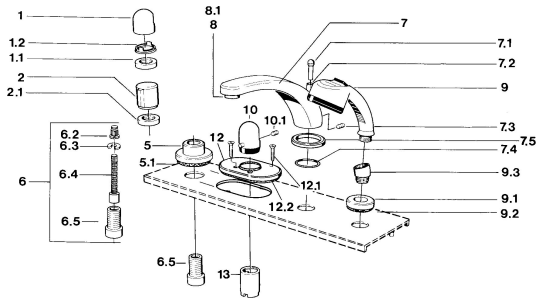

EAN: 4015474608498

static.hansa.com/0356203572

Pièces de rechange

SP03562035

| | Nom | Code |
|------|--|-----------|
| 1 | Levier Chrome | 59910363 |
| 1 | Levier Blanc Arrêté | 59910364 |
| 1.1 | , M24x1.5 | 59910159 |
| 1.2 | Anneau | 59910941 |
| 5 | Rosaces, d 70 mm Chrome | 59910094 |
| 5 | Rosaces Chrome/Satin Arrêté | 59910095 |
| 5 | Rosaces Blanc Arrêté | 59910096 |
| 6 | Rallonge pour mitigeur encastrés, 80 mm | 59910424 |
| 6.2 | Adaptateur Blanc | 59910235 |
| 6.3 | Anneau | 59910694 |
| 6.4 | Inside spindle | 59910379 |
| 6.5 | Manchon fileté, M24x1.5 | 59910100 |
| 7.1 | Bouton inverseur Chrome Arrêté | 59910109 |
| 7.3 | Vis, M6x16, SW 2.5 | 59910120 |
| 7.4 | Set de fixation pour bec | 59910121 |
| 7.5 | Rosaces Laiton Arrêté | 59910923 |
| 7.5 | Rosaces Chrome Arrêté | 59910918 |
| 8 | Aérateur, M28x1 D Chrome | 59907198 |
| 9 | Douchette Chrome/Satin Arrêté | 599043392 |
| 9 | Douchette Chrome/Laiton Arrêté | 599043304 |
| 9 | Douchette Chrome Arrêté | 04320100 |
| 9 | Douchette Chrome/Satin Arrêté | 599043302 |
| 9 | Douchette Blanc/Laiton Arrêté | 599043303 |
| 9.1 | Rosaces Chrome | 59910125 |
| 9.3 | Equerre d'assemblage Chrome | 59911197 |
| 9.3 | Equerre d'assemblage Blanc Arrêté | 59911202 |
| 9.3 | Equerre d'assemblage Satin Arrêté | 59911198 |
| 10 | Croisillon réglage de température Laiton Arrêté | 59910156 |
| 10 | Croisillon réglage de température Chrome Arrêté | 59910152 |
| 12 | Rosaces Chrome Arrêté | 59911149 |
| 12.1 | Vis, M5x65 Blanc Arrêté | 59906672 |
| 12.1 | Vis, M5x65 Chrome | 59904847 |
| 13 | Rosace Chrome | 59904915 |