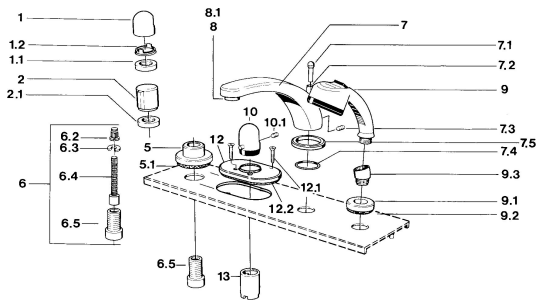

EAN: 4015474608498
static.hansa.com/0356203572

Ersatzteile

SP03562035

	Name	Art.-Nr.
1	Griff Chrom	59910363
1	Griff Weiss Ausgelaufen	59910364
1.1	Scheibe, M24x1.5	59910159
1.2	Ring	59910941
5	Rosette, d 70 mm Chrom	59910094
5	Rosette Chrom/Seidenmatt Ausgelaufen	59910095
5	Rosette Weiss Ausgelaufen	59910096
6	Verlängerungssatz, 80 mm	59910424
6.2	Adapter Weiss	59910235
6.3	Ring	59910694
6.4	Spindel kpl. lang	59910379
6.5	Gewindehülse, M24x1.5	59910100
7.1	Umstellknopf Chrom Ausgelaufen	59910109
7.3	Schraube, M6x16, SW 2.5	59910120
7.4	Dichtungskit	59910121
7.5	Rosette Edelmessing Ausgelaufen	59910923
7.5	Rosette Chrom Ausgelaufen	59910918
8	Luftsprudler, M28x1 D Chrom	59907198
9	Handbrause Chrom/Seidenmatt Ausgelaufen	599043392
9	Handbrause Chrom/Edelmessing Ausgelaufen	599043304
9	Handbrause Chrom Ausgelaufen	04320100
9	Handbrause Chrom/Seidenmatt Ausgelaufen	599043302
9	Handbrause Weiss/Edelmessing Ausgelaufen	599043303
9.1	Rosette Chrom	59910125
9.3	Winkelverbinder Chrom	59911197
9.3	Winkelverbinder Weiss Ausgelaufen	59911202
9.3	Winkelverbinder Satin Ausgelaufen	59911198
10	Temperatureinstellgriff Edelmessing Ausgelaufen	59910156
10	Temperatur-Wählgriff Chrom Ausgelaufen	59910152
12	Rosette Chrom Ausgelaufen	59911149
12.1	Schraube, M5x65 Weiss Ausgelaufen	59906672
12.1	Schraube, M5x65 Chrom	59904847
13	Abdeckhülse Chrom	59904915