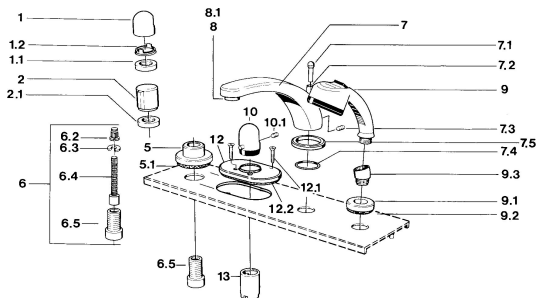

EAN: 4015474608498
static.hansa.com/0356203572

Náhradní díly

SP03562035

	Název	Kód
1	Ovládací páka Chrom	59910363
1	Ovládací páka Bílá Ukončeno	59910364
1.1	, M24x1.5	59910159
1.2	Kroužek	59910941
5	Kryt příruby, d 70 mm Chrom	59910094
5	Kryt příruby Chrom/saténová Ukončeno	59910095
5	Kryt příruby Bílá Ukončeno	59910096
6	Nástavec-sada, 80 mm	59910424
6.2	Adaptér Bílá	59910235
6.3	Kroužek	59910694
6.4	Vnitřní vřeteno	59910379
6.5	Casquillo roscado, M24x1.5	59910100
7.1	Krytka přepínače Chrom Ukončeno	59910109
7.3	Šroub, M6x16, SW 2.5	59910120
7.4	Těsnící sada	59910121
7.5	Kryt příruby Ušlechtilá mosaz Ukončeno	59910923
7.5	Kryt příruby Chrom Ukončeno	59910918
8	Aerator, M28x1 D Chrom	59907198
9	Ruční sprcha Chrom/saténová Ukončeno	599043392
9	Ruční sprcha Chrom/ušlechtilá mosaz Ukončeno	599043304
9	Ruční sprcha Chrom Ukončeno	04320100
9	Ruční sprcha Chrom/saténová Ukončeno	599043302
9	Ruční sprcha Bílá/ušlechtilá mosaz Ukončeno	599043303
9.1	Kryt příruby Chrom	59910125
9.3	Úhlová spojka Chrom	59911197
9.3	Úhlová spojka Bílá Ukončeno	59911202
9.3	Úhlová spojka Saténová Ukončeno	59911198
10	Ovladač regulátoru teploty Ušlechtilá mosaz Ukončeno	59910156
10	Ovladač regulátoru teploty Chrom Ukončeno	59910152
12	Kryt příruby Chrom Ukončeno	59911149
12.1	Šroub, M5x65 Bílá Ukončeno	59906672
12.1	Šroub, M5x65 Chrom	59904847
13	Růžice Chrom	59904915