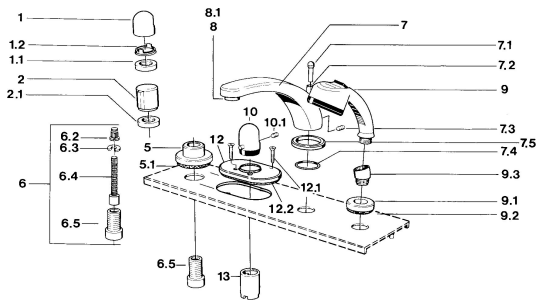

EAN: 4015474609235
static.hansa.com/0356203542

Náhradné diely

SP03562035

	Názov	Kód
1	Rukoväť Chróm	59910363
1	Rukoväť Biela Ukončené	59910364
1.1	, M24x1.5	59910159
1.2	Krúžok	59910941
5	Kryt príruby, d 70 mm Chróm	59910094
5	Kryt príruby Chróm/Saténová Ukončené	59910095
5	Kryt príruby Biela Ukončené	59910096
6	Nadstavný segment, 80 mm	59910424
6.2	Adaptér Biela	59910235
6.3	Krúžok	59910694
6.4	Vnútorne vreteno	59910379
6.5	Závitové puzdro, M24x1.5	59910100
7.1	Krytka prepínača Chróm Ukončené	59910109
7.3	Skrutka, M6x16, SW 2.5	59910120
7.4	Tesnenie sada	59910121
7.5	Kryt príruby Ušľachtilá mosadz Ukončené	59910923
7.5	Kryt príruby Chróm Ukončené	59910918
8	Aerator, M28x1 D Chróm	59907198
9	Ručná sprcha Chróm/Saténová Ukončené	599043392
9	Ručná sprcha Chróm/Ušľachtilá mosadz Ukončené	599043304
9	Ručná sprcha Chróm Ukončené	04320100
9	Ručná sprcha Chróm/Saténová Ukončené	599043302
9	Ručná sprcha Biela/Ušľachtilá mosadz Ukončené	599043303
9.1	Kryt príruby Chróm	59910125
9.3	Uhlová spojka Chróm	59911197
9.3	Uhlová spojka Biela Ukončené	59911202
9.3	Uhlová spojka Saténová Ukončené	59911198
10	Rukoväť regulátora teploty Ušľachtilá mosadz Ukončené	59910156
10	Rukoväť regulátora teploty Chróm Ukončené	59910152
12	Kryt príruby Chróm Ukončené	59911149
12.1	Skrutka, M5x65 Biela Ukončené	59906672
12.1	Skrutka, M5x65 Chróm	59904847
13	Ružice Chróm	59904915