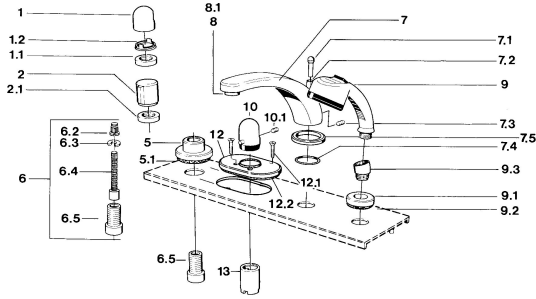

EAN: 4015474609235
static.hansa.com/0356203542

Reserveonderdelen

SP03562035

	Naam	Code
1	Hendel Chroom	59910363
1	Hendel Wit Stopgezet	59910364
1.1	, M24x1.5	59910159
1.2	Ring	59910941
5	Afdekplaat, d 70 mm Chroom	59910094
5	Afdekplaat Chroom/Satijn Stopgezet	59910095
5	Afdekplaat Wit Stopgezet	59910096
6	Inbouwverlengstuk compleet, 80 mm	59910424
6.2	Adapter Wit	59910235
6.3	Ring	59910694
6.4	Binnenwerk buis	59910379
6.5	Schroefmof, M24x1.5	59910100
7.1	Omstelknop Chroom Stopgezet	59910109
7.3	Schroef, M6x16, SW 2.5	59910120
7.4	Dichting	59910121
7.5	Afdekplaat Edelmessing Stopgezet	59910923
7.5	Afdekplaat Chroom Stopgezet	59910918
8	Mousseur, M28x1 D Chroom	59907198
9	Handdouche Chroom/Satijn Stopgezet	599043392
9	Handdouche Chroom/Edelmessing Stopgezet	599043304
9	Handdouche Chroom Stopgezet	04320100
9	Handdouche Chroom/Satijn Stopgezet	599043302
9	Handdouche Wit/Edelmessing Stopgezet	599043303
9.1	Afdekplaat Chroom	59910125
9.3	Hoek connector Chroom	59911197
9.3	Hoek connector Wit Stopgezet	59911202
9.3	Hoek connector Satijn Stopgezet	59911198
10	Temperatuur hendel Edelmessing Stopgezet	59910156
10	Temperatuur hendel Chroom Stopgezet	59910152
12	Afdekplaat Chroom Stopgezet	59911149
12.1	Schroef, M5x65 Wit Stopgezet	59906672
12.1	Schroef, M5x65 Chroom	59904847
13	Rosassen Chroom	59904915