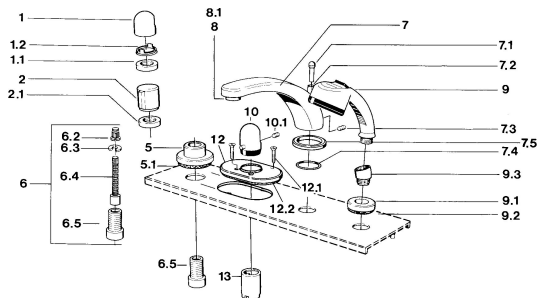

## Parti di ricambio

### SP03562035

	Nome	Codice
1	Maniglia Cromo	59910363
1	Maniglia Bianco <b>Fuori produzione</b>	59910364
1.1	, M24x1.5	59910159
1.2	Anello	59910941
5	Piastra, d 70 mm Cromo	59910094
5	Piastra Cromo/Satinato <b>Fuori produzione</b>	59910095
5	Piastra Bianco <b>Fuori produzione</b>	59910096
6	Prolunga, 80 mm	59910424
6.2	Adapter Bianco	59910235
6.3	Anello	59910694
6.4	Inside spindle	59910379
6.5	Bussola filettata, M24x1.5	59910100
7.1	Bottone di deviatore Cromo <b>Fuori produzione</b>	59910109
7.3	Screw, M6x16, SW 2.5	59910120
7.4	Kit di guarnizione	59910121
7.5	Piastra Ottone lucido <b>Fuori produzione</b>	59910923
7.5	Piastra Cromo <b>Fuori produzione</b>	59910918
8	Aeratore, M28x1 D Cromo	59907198
9	Doccetta Cromo/Satinato <b>Fuori produzione</b>	599043392
9	Doccetta Cromo/Ottone lucido <b>Fuori produzione</b>	599043304
9	Doccetta Cromo <b>Fuori produzione</b>	04320100
9	Doccetta Cromo/Satinato <b>Fuori produzione</b>	599043302
9	Doccetta Bianco/Ottone lucido <b>Fuori produzione</b>	599043303
9.1	Piastra Cromo	59910125
9.3	Connettore ad angolo Cromo	59911197
9.3	Connettore ad angolo Bianco <b>Fuori produzione</b>	59911202
9.3	Connettore ad angolo Satinato <b>Fuori produzione</b>	59911198
10	Maniglia per regolazione della temperatura Ottone lucido <b>Fuori produzione</b>	59910156
10	Maniglia per regolazione della temperatura Cromo <b>Fuori produzione</b>	59910152
12	Piastra Cromo <b>Fuori produzione</b>	59911149
12.1	Screw, M5x65 Bianco <b>Fuori produzione</b>	59906672
12.1	Screw, M5x65 Cromo	59904847
13	Rosetta Cromo	59904915