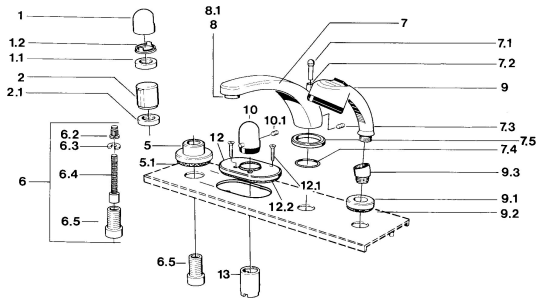

## Pièces de rechange

### SP03562035

	Nom	Code
1	Levier Chrome	59910363
1	Levier Blanc <b>Arrêté</b>	59910364
1.1	, M24x1.5	59910159
1.2	Anneau	59910941
5	Rosaces, d 70 mm Chrome	59910094
5	Rosaces Chrome/Satin <b>Arrêté</b>	59910095
5	Rosaces Blanc <b>Arrêté</b>	59910096
6	Rallonge pour mitigeur encastrés, 80 mm	59910424
6.2	Adaptateur Blanc	59910235
6.3	Anneau	59910694
6.4	Inside spindle	59910379
6.5	Manchon fileté, M24x1.5	59910100
7.1	Bouton inverseur Chrome <b>Arrêté</b>	59910109
7.3	Vis, M6x16, SW 2.5	59910120
7.4	Set de fixation pour bec	59910121
7.5	Rosaces Laiton <b>Arrêté</b>	59910923
7.5	Rosaces Chrome <b>Arrêté</b>	59910918
8	Aérateur, M28x1 D Chrome	59907198
9	Douchette Chrome/Satin <b>Arrêté</b>	599043392
9	Douchette Chrome/Laiton <b>Arrêté</b>	599043304
9	Douchette Chrome <b>Arrêté</b>	04320100
9	Douchette Chrome/Satin <b>Arrêté</b>	599043302
9	Douchette Blanc/Laiton <b>Arrêté</b>	599043303
9.1	Rosaces Chrome	59910125
9.3	Equerre d'assemblage Chrome	59911197
9.3	Equerre d'assemblage Blanc <b>Arrêté</b>	59911202
9.3	Equerre d'assemblage Satin <b>Arrêté</b>	59911198
10	Croisillon réglage de température Laiton <b>Arrêté</b>	59910156
10	Croisillon réglage de température Chrome <b>Arrêté</b>	59910152
12	Rosaces Chrome <b>Arrêté</b>	59911149
12.1	Vis, M5x65 Blanc <b>Arrêté</b>	59906672
12.1	Vis, M5x65 Chrome	59904847
13	Rosace Chrome	59904915