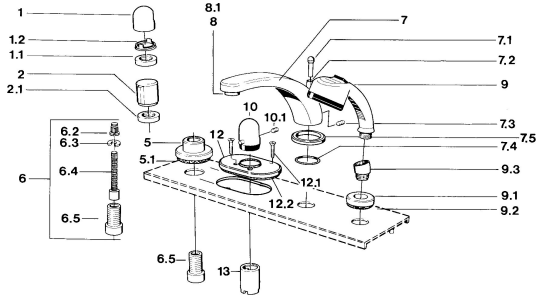

EAN: 4015474609235
static.hansa.com/0356203542

Ersatzteile

SP03562035

	Name	Art.-Nr.
1	Griff Chrom	59910363
1	Griff Weiss Ausgelaufen	59910364
1.1	Scheibe, M24x1.5	59910159
1.2	Ring	59910941
5	Rosette, d 70 mm Chrom	59910094
5	Rosette Chrom/Seidenmatt Ausgelaufen	59910095
5	Rosette Weiss Ausgelaufen	59910096
6	Verlängerungssatz, 80 mm	59910424
6.2	Adapter Weiss	59910235
6.3	Ring	59910694
6.4	Spindel kpl. lang	59910379
6.5	Gewindehülse, M24x1.5	59910100
7.1	Umstellknopf Chrom Ausgelaufen	59910109
7.3	Schraube, M6x16, SW 2.5	59910120
7.4	Dichtungskit	59910121
7.5	Rosette Edelmessing Ausgelaufen	59910923
7.5	Rosette Chrom Ausgelaufen	59910918
8	Luftsprudler, M28x1 D Chrom	59907198
9	Handbrause Chrom/Seidenmatt Ausgelaufen	599043392
9	Handbrause Chrom/Edelmessing Ausgelaufen	599043304
9	Handbrause Chrom Ausgelaufen	04320100
9	Handbrause Chrom/Seidenmatt Ausgelaufen	599043302
9	Handbrause Weiss/Edelmessing Ausgelaufen	599043303
9.1	Rosette Chrom	59910125
9.3	Winkelverbinder Chrom	59911197
9.3	Winkelverbinder Weiss Ausgelaufen	59911202
9.3	Winkelverbinder Satin Ausgelaufen	59911198
10	Temperatureinstellgriff Edelmessing Ausgelaufen	59910156
10	Temperatur-Wählgriff Chrom Ausgelaufen	59910152
12	Rosette Chrom Ausgelaufen	59911149
12.1	Schraube, M5x65 Weiss Ausgelaufen	59906672
12.1	Schraube, M5x65 Chrom	59904847
13	Abdeckhülse Chrom	59904915