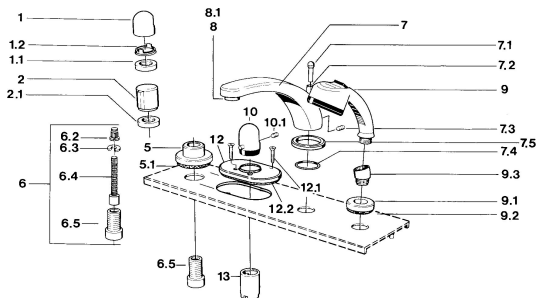

EAN: 4015474609235
static.hansa.com/0356203542

Náhradní díly

SP03562035

	Název	Kód
1	Ovládací páka Chrom	59910363
1	Ovládací páka Bílá Ukončeno	59910364
1.1	, M24x1.5	59910159
1.2	Kroužek	59910941
5	Kryt příruby, d 70 mm Chrom	59910094
5	Kryt příruby Chrom/saténová Ukončeno	59910095
5	Kryt příruby Bílá Ukončeno	59910096
6	Nástavec-sada, 80 mm	59910424
6.2	Adaptér Bílá	59910235
6.3	Kroužek	59910694
6.4	Vnitřní vřeteno	59910379
6.5	Casquillo roscado, M24x1.5	59910100
7.1	Krytka přepínače Chrom Ukončeno	59910109
7.3	Šroub, M6x16, SW 2.5	59910120
7.4	Těsnící sada	59910121
7.5	Kryt příruby Ušlechtilá mosaz Ukončeno	59910923
7.5	Kryt příruby Chrom Ukončeno	59910918
8	Aerator, M28x1 D Chrom	59907198
9	Ruční sprcha Chrom/saténová Ukončeno	599043392
9	Ruční sprcha Chrom/ušlechtilá mosaz Ukončeno	599043304
9	Ruční sprcha Chrom Ukončeno	04320100
9	Ruční sprcha Chrom/saténová Ukončeno	599043302
9	Ruční sprcha Bílá/ušlechtilá mosaz Ukončeno	599043303
9.1	Kryt příruby Chrom	59910125
9.3	Úhlová spojka Chrom	59911197
9.3	Úhlová spojka Bílá Ukončeno	59911202
9.3	Úhlová spojka Saténová Ukončeno	59911198
10	Ovladač regulátoru teploty Ušlechtilá mosaz Ukončeno	59910156
10	Ovladač regulátoru teploty Chrom Ukončeno	59910152
12	Kryt příruby Chrom Ukončeno	59911149
12.1	Šroub, M5x65 Bílá Ukončeno	59906672
12.1	Šroub, M5x65 Chrom	59904847
13	Růžice Chrom	59904915