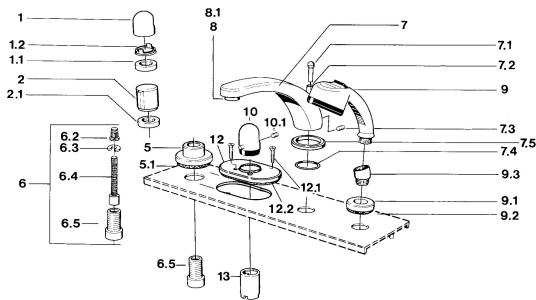

EAN: 4015474608481

static.hansa.com/03562035

Náhradné diely

SP03562035

	Názov	Kód
1	Rukoväť Chróm	59910363
1	Rukoväť Biela Ukončené	59910364
1.1	, M24x1.5	59910159
1.2	Krúžok	59910941
5	Kryt príruby, d 70 mm Chróm	59910094
5	Kryt príruby Chróm/Saténová Ukončené	59910095
5	Kryt príruby Biela Ukončené	59910096
6	Nadstavný segment, 80 mm	59910424
6.2	Adaptér Biela	59910235
6.3	Krúžok	59910694
6.4	Vnútorne vreteno	59910379
6.5	Závitové puzdro, M24x1.5	59910100
7.1	Krytka prepínača Chróm Ukončené	59910109
7.3	Skrutka, M6x16, SW 2.5	59910120
7.4	Tesnenie sada	59910121
7.5	Kryt príruby Ušľachtilá mosadz Ukončené	59910923
7.5	Kryt príruby Chróm Ukončené	59910918
8	Aerator, M28x1 D Chróm	59907198
9	Ručná sprcha Chróm/Saténová Ukončené	599043392
9	Ručná sprcha Chróm/Ušľachtilá mosadz Ukončené	599043304
9	Ručná sprcha Chróm Ukončené	04320100
9	Ručná sprcha Chróm/Saténová Ukončené	599043302
9	Ručná sprcha Biela/Ušľachtilá mosadz Ukončené	599043303
9.1	Kryt príruby Chróm	59910125
9.3	Uhlová spojka Chróm	59911197
9.3	Uhlová spojka Biela Ukončené	59911202
9.3	Uhlová spojka Saténová Ukončené	59911198
10	Rukoväť regulátora teploty Ušľachtilá mosadz Ukončené	59910156
10	Rukoväť regulátora teploty Chróm Ukončené	59910152
12	Kryt príruby Chróm Ukončené	59911149
12.1	Skrutka, M5x65 Biela Ukončené	59906672
12.1	Skrutka, M5x65 Chróm	59904847
13	Ružice Chróm	59904915