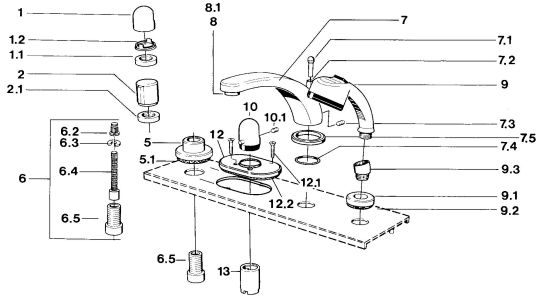

EAN: 4015474608481
static.hansa.com/03562035

Reserveonderdelen

SP03562035

	Naam	Code
1	Hendel Chroom	59910363
1	Hendel Wit Stopgezet	59910364
1.1	, M24x1.5	59910159
1.2	Ring	59910941
5	Afdekplaat, d 70 mm Chroom	59910094
5	Afdekplaat Chroom/Satijn Stopgezet	59910095
5	Afdekplaat Wit Stopgezet	59910096
6	Inbouwverlengstuk compleet, 80 mm	59910424
6.2	Adapter Wit	59910235
6.3	Ring	59910694
6.4	Binnenwerk buis	59910379
6.5	Schroefmof, M24x1.5	59910100
7.1	Omstelknop Chroom Stopgezet	59910109
7.3	Schroef, M6x16, SW 2.5	59910120
7.4	Dichting	59910121
7.5	Afdekplaat Edelmessing Stopgezet	59910923
7.5	Afdekplaat Chroom Stopgezet	59910918
8	Mousseur, M28x1 D Chroom	59907198
9	Handdouche Chroom/Satijn Stopgezet	599043392
9	Handdouche Chroom/Edelmessing Stopgezet	599043304
9	Handdouche Chroom Stopgezet	04320100
9	Handdouche Chroom/Satijn Stopgezet	599043302
9	Handdouche Wit/Edelmessing Stopgezet	599043303
9.1	Afdekplaat Chroom	59910125
9.3	Hoek connector Chroom	59911197
9.3	Hoek connector Wit Stopgezet	59911202
9.3	Hoek connector Satijn Stopgezet	59911198
10	Temperatuur hendel Edelmessing Stopgezet	59910156
10	Temperatuur hendel Chroom Stopgezet	59910152
12	Afdekplaat Chroom Stopgezet	59911149
12.1	Schroef, M5x65 Wit Stopgezet	59906672
12.1	Schroef, M5x65 Chroom	59904847
13	Rosassen Chroom	59904915