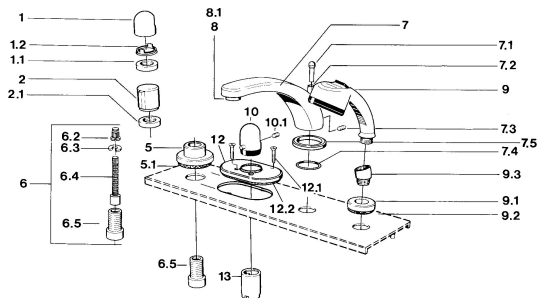

EAN: 4015474608481

static.hansa.com/03562035

Parti di ricambio

SP03562035

	Nome	Codice
1	Maniglia Cromo	59910363
1	Maniglia Bianco Fuori produzione	59910364
1.1	, M24x1.5	59910159
1.2	Anello	59910941
5	Piastra, d 70 mm Cromo	59910094
5	Piastra Cromo/Satinato Fuori produzione	59910095
5	Piastra Bianco Fuori produzione	59910096
6	Prolunga, 80 mm	59910424
6.2	Adapter Bianco	59910235
6.3	Anello	59910694
6.4	Inside spindle	59910379
6.5	Bussola filettata, M24x1.5	59910100
7.1	Bottone di deviatore Cromo Fuori produzione	59910109
7.3	Screw, M6x16, SW 2.5	59910120
7.4	Kit di guarnizione	59910121
7.5	Piastra Ottone lucido Fuori produzione	59910923
7.5	Piastra Cromo Fuori produzione	59910918
8	Areatore, M28x1 D Cromo	59907198
9	Doccetta Cromo/Satinato Fuori produzione	599043392
9	Doccetta Cromo/Ottone lucido Fuori produzione	599043304
9	Doccetta Cromo Fuori produzione	04320100
9	Doccetta Cromo/Satinato Fuori produzione	599043302
9	Doccetta Bianco/Ottone lucido Fuori produzione	599043303
9.1	Piastra Cromo	59910125
9.3	Connettore ad angolo Cromo	59911197
9.3	Connettore ad angolo Bianco Fuori produzione	59911202
9.3	Connettore ad angolo Satinato Fuori produzione	59911198
10	Maniglia per regolazione della temperatura Ottone lucido Fuori produzione	59910156
10	Maniglia per regolazione della temperatura Cromo Fuori produzione	59910152
12	Piastra Cromo Fuori produzione	59911149
12.1	Screw, M5x65 Bianco Fuori produzione	59906672
12.1	Screw, M5x65 Cromo	59904847
13	Rosetta Cromo	59904915