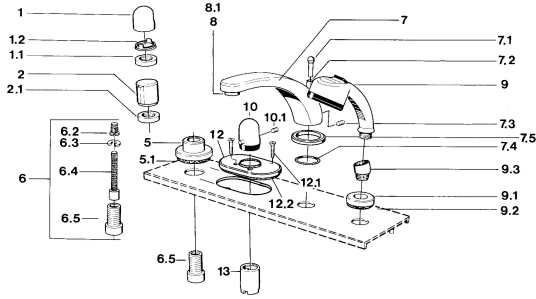

### SP03562035

|      | Nom  | Code      |
|------|--|-----------|
| 1    | Levier Chrome  | 59910363  |
| 1    | Levier Blanc <b>Arrêté</b>                             | 59910364  |
| 1.1  | , M24x1.5  | 59910159  |
| 1.2  | Anneau   | 59910941  |
| 5    | Rosaces, d 70 mm Chrome                                | 59910094  |
| 5    | Rosaces Chrome/Satin <b>Arrêté</b>                     | 59910095  |
| 5    | Rosaces Blanc <b>Arrêté</b>                            | 59910096  |
| 6    | Rallonge pour mitigeur encastrés, 80 mm                | 59910424  |
| 6.2  | Adaptateur Blanc                                       | 59910235  |
| 6.3  | Anneau   | 59910694  |
| 6.4  | Inside spindle   | 59910379  |
| 6.5  | Manchon fileté, M24x1.5                                | 59910100  |
| 7.1  | Bouton inverseur Chrome <b>Arrêté</b>                  | 59910109  |
| 7.3  | Vis, M6x16, SW 2.5                                     | 59910120  |
| 7.4  | Set de fixation pour bec                               | 59910121  |
| 7.5  | Rosaces Laiton <b>Arrêté</b>                           | 59910923  |
| 7.5  | Rosaces Chrome <b>Arrêté</b>                           | 59910918  |
| 8    | Aérateur, M28x1 D Chrome                               | 59907198  |
| 9    | Douchette Chrome/Satin <b>Arrêté</b>                   | 599043392 |
| 9    | Douchette Chrome/Laiton <b>Arrêté</b>                  | 599043304 |
| 9    | Douchette Chrome <b>Arrêté</b>                         | 04320100  |
| 9    | Douchette Chrome/Satin <b>Arrêté</b>                   | 599043302 |
| 9    | Douchette Blanc/Laiton <b>Arrêté</b>                   | 599043303 |
| 9.1  | Rosaces Chrome   | 59910125  |
| 9.3  | Equerre d'assemblage Chrome                            | 59911197  |
| 9.3  | Equerre d'assemblage Blanc <b>Arrêté</b>               | 59911202  |
| 9.3  | Equerre d'assemblage Satin <b>Arrêté</b>               | 59911198  |
| 10   | Croisillon réglage de température Laiton <b>Arrêté</b> | 59910156  |
| 10   | Croisillon réglage de température Chrome <b>Arrêté</b> | 59910152  |
| 12   | Rosaces Chrome <b>Arrêté</b>                           | 59911149  |
| 12.1 | Vis, M5x65 Blanc <b>Arrêté</b>                         | 59906672  |
| 12.1 | Vis, M5x65 Chrome                                      | 59904847  |
| 13   | Rosace Chrome  | 59904915  |