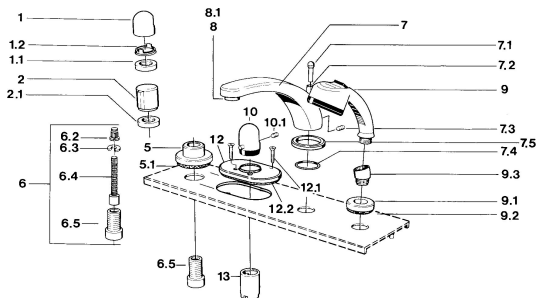

EAN: 4015474608481
static.hansa.com/03562035

Ersatzteile

SP03562035

	Name	Art.-Nr.
1	Griff Chrom	59910363
1	Griff Weiss Ausgelaufen	59910364
1.1	Scheibe, M24x1.5	59910159
1.2	Ring	59910941
5	Rosette, d 70 mm Chrom	59910094
5	Rosette Chrom/Seidenmatt Ausgelaufen	59910095
5	Rosette Weiss Ausgelaufen	59910096
6	Verlängerungssatz, 80 mm	59910424
6.2	Adapter Weiss	59910235
6.3	Ring	59910694
6.4	Spindel kpl. lang	59910379
6.5	Gewindehülse, M24x1.5	59910100
7.1	Umstellknopf Chrom Ausgelaufen	59910109
7.3	Schraube, M6x16, SW 2.5	59910120
7.4	Dichtungskit	59910121
7.5	Rosette Edelmessing Ausgelaufen	59910923
7.5	Rosette Chrom Ausgelaufen	59910918
8	Luftsprudler, M28x1 D Chrom	59907198
9	Handbrause Chrom/Seidenmatt Ausgelaufen	599043392
9	Handbrause Chrom/Edelmessing Ausgelaufen	599043304
9	Handbrause Chrom Ausgelaufen	04320100
9	Handbrause Chrom/Seidenmatt Ausgelaufen	599043302
9	Handbrause Weiss/Edelmessing Ausgelaufen	599043303
9.1	Rosette Chrom	59910125
9.3	Winkelverbinder Chrom	59911197
9.3	Winkelverbinder Weiss Ausgelaufen	59911202
9.3	Winkelverbinder Satin Ausgelaufen	59911198
10	Temperatureinstellgriff Edelmessing Ausgelaufen	59910156
10	Temperatur-Wählgriff Chrom Ausgelaufen	59910152
12	Rosette Chrom Ausgelaufen	59911149
12.1	Schraube, M5x65 Weiss Ausgelaufen	59906672
12.1	Schraube, M5x65 Chrom	59904847
13	Abdeckhülse Chrom	59904915