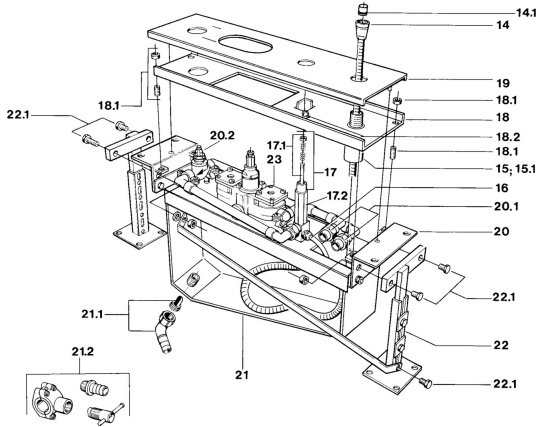

### SP03550200

	Názov	Kód
14	Sprchová hadica, L=1750, G1/2xG1/2 Chróm	59910174
14.1	Spätný ventil	59905714
15	Montážny kit	59910708
15.1	Installation sleeve	59910175
16	Pripájacie hadičky, G1/2xG3/4, L=500	59911136
17	Prepínač <b>Ukončené</b>	59910052
17.1	Sada na údržbu <b>Ukončené</b>	59910176
17.2	Nadstavňový segment, 30 mm <b>Ukončené</b>	59910928
20.1	Pripojovacie šróbenie, 18 mm <b>Ukončené</b>	59910178
20.2	Sedlo, G3/4, 180°	59910383
21.2	Pristúpenie	59910573