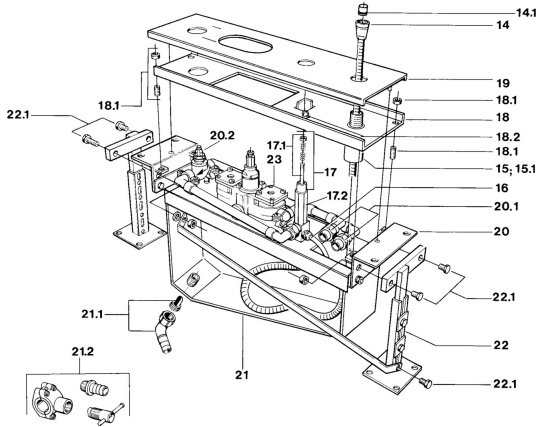

## Reserveonderdelen

### SP03550200

	Naam	Code
14	Doucheslang, L=1750, G1/2xG1/2 Chromom	59910174
14.1	Terugslagklep	59905714
15	Installatie pakket	59910708
15.1	Installation sleeve	59910175
16	Slangen, G1/2xG3/4, L=500	59911136
17	Omsteller <span style="background-color: #cccccc;">Stopgezet</span>	59910052
17.1	Onderhoud set <span style="background-color: #cccccc;">Stopgezet</span>	59910176
17.2	Inbouwverlengstuk compleet, 30 mm <span style="background-color: #cccccc;">Stopgezet</span>	59910928
20.1	Aansluitnippel, 18 mm <span style="background-color: #cccccc;">Stopgezet</span>	59910178
20.2	Binnenwerk, G3/4, 180°	59910383
21.2	Toetreding	59910573