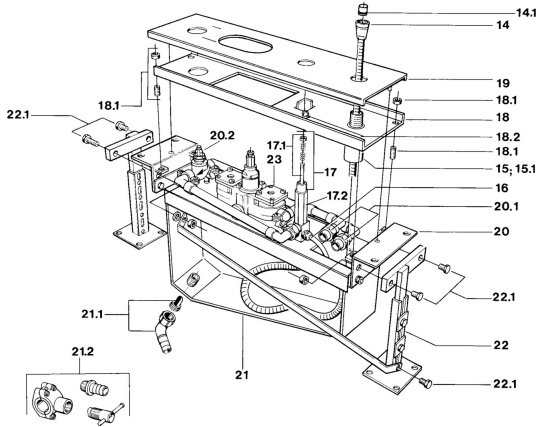

EAN: 4015474632028
static.hansa.com/03550200

Parti di ricambio

SP03550200

	Nome	Codice
14	Flessibile doccia, L=1750, G1/2xG1/2 Cromo	59910174
14.1	Valvola antiriflusso	59905714
15	Kit di installazione	59910708
15.1	Installation sleeve	59910175
16	Tubo flessibile, G1/2xG3/4, L=500	59911136
17	Deviatore Fuori produzione	59910052
17.1	Set di manutenzione Fuori produzione	59910176
17.2	Prolunga, 30 mm Fuori produzione	59910928
20.1	Nipplo di collegamento, 18 mm Fuori produzione	59910178
20.2	Vitone, G3/4, 180°	59910383
21.2	Accessione	59910573