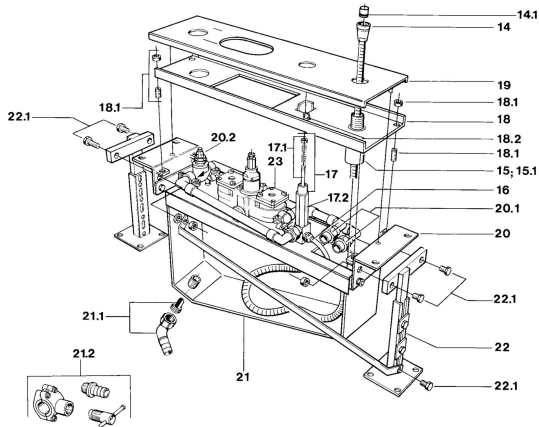

EAN: 4015474632028
static.hansa.com/03550200

Pièces de rechange

SP03550200

	Nom	Code
14	Flexible, L=1750, G1/2xG1/2 Chrome	59910174
14.1	Clapet anti-retour	59905714
15	Kit d'installation	59910708
15.1	Installation sleeve	59910175
16	Tuyau, G1/2xG3/4, L=500	59911136
17	Inverseur Arrêté	59910052
17.1	Ensemble d'entretien Arrêté	59910176
17.2	Rallonge pour mitigeur encastrés, 30 mm Arrêté	59910928
20.1	Mamelon de raccordement, 18 mm Arrêté	59910178
20.2	Tête, G3/4, 180°	59910383
21.2	Connecteur	59910573