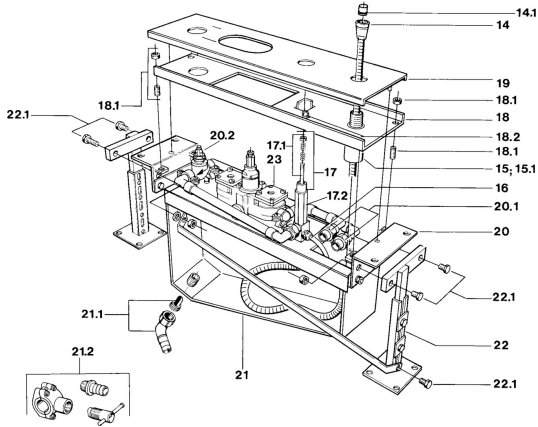

## Ersatzteile

### SP03550200

	Name	Art.-Nr.
14	Brauseschlauch, L=1750, G1/2xG1/2 Chrom	59910174
14.1	Rückschlagventil	59905714
15	Einbausatz	59910708
15.1	Einbauhülse	59910175
16	Schlauch, G1/2xG3/4, L=500	59911136
17	Umstellung <span style="background-color: #cccccc;">Ausgelaufen</span>	59910052
17.1	Wartungsset <span style="background-color: #cccccc;">Ausgelaufen</span>	59910176
17.2	Verlängerungssatz, 30 mm <span style="background-color: #cccccc;">Ausgelaufen</span>	59910928
20.1	Anschlussnippel, 18 mm <span style="background-color: #cccccc;">Ausgelaufen</span>	59910178
20.2	Oberteil, G3/4, 180°	59910383
21.2	Verbinder	59910573