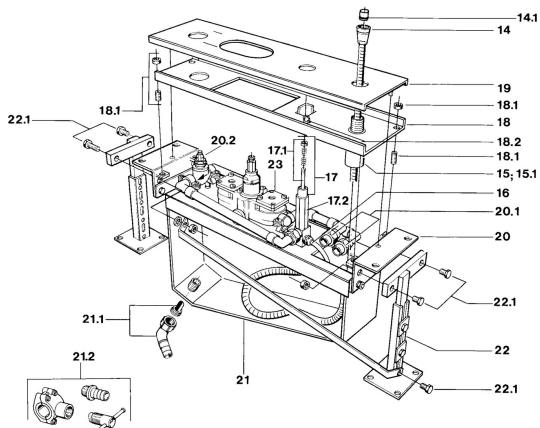

EAN: 4015474632028
static.hansa.com/03550200

Náhradní díly

SP03550200

	Název	Kód
14	Sprchová hadice, L=1750, G1/2xG1/2 Chrom	59910174
14.1	Zpětný ventil	59905714
15	Montážní kit	59910708
15.1	Installation sleeve	59910175
16	Hadice, G1/2xG3/4, L=500	59911136
17	Přepínač Ukončeno	59910052
17.1	Sada na údržbu Ukončeno	59910176
17.2	Nástavec-sada, 30 mm Ukončeno	59910928
20.1	Připojovací šroubení, 18 mm Ukončeno	59910178
20.2	Vršek, G3/4, 180°	59910383
21.2	Přistoupení	59910573