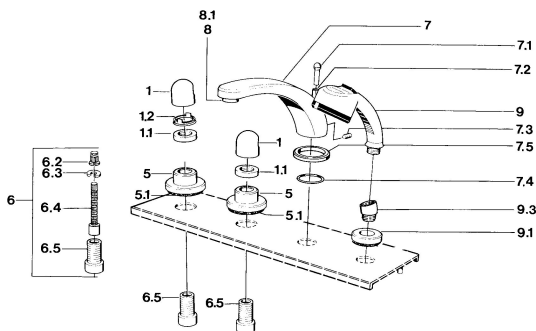

EAN: 4015474608474

static.hansa.com/0351203594

Náhradné diely

SP03512035

	Názov	Kód
1	Rukoväť Chróm	59910363
1	Rukoväť Biela Ukončené	59910364
1.1	, M24x1.5	59910159
1.2	Krúžok	59910941
5	Kryt príruby Biela Ukončené	59910096
5	Kryt príruby, d 70 mm Chróm	59910094
5	Kryt príruby Chróm/Saténová Ukončené	59910095
6	Nadstavňový segment, 80 mm	59910424
6.2	Adaptér Biela	59910235
6.3	Krúžok	59910694
6.4	Vnútorňé vreteno	59910379
6.5	Závitové puzdro, M24x1.5	59910100
7.1	Krytka prepínača Chróm Ukončené	59910109
7.3	Skrutka, M6x16, SW 2.5	59910120
7.4	Tesnenie sada	59910121
7.5	Kryt príruby Chróm Ukončené	59910918
8	Aerator, M28x1 D Chróm	59907198
9	Ručná sprcha Chróm/Ušľachtilá mosadz Ukončené	599043304
9	Ručná sprcha Chróm Ukončené	04320100
9	Ručná sprcha Chróm/Saténová Ukončené	599043302
9	Ručná sprcha Biela/Ušľachtilá mosadz Ukončené	599043303
9.1	Kryt príruby Chróm	59910125
9.3	Uhlová spojka Chróm	59911197
9.3	Uhlová spojka Saténová Ukončené	59911198
10.3	Uhlová spojka Biela Ukončené	59911202