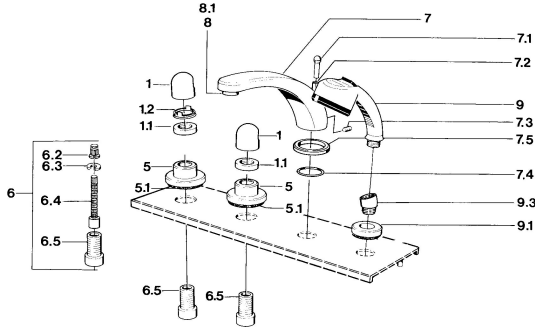

EAN: 4015474608474
static.hansa.com/0351203594

Reserveonderdelen

SP03512035

	Naam	Code
1	Hendel Chroom	59910363
1	Hendel Wit Stopgezet	59910364
1.1	, M24x1.5	59910159
1.2	Ring	59910941
5	Afdekplaat Wit Stopgezet	59910096
5	Afdekplaat, d 70 mm Chroom	59910094
5	Afdekplaat Chroom/Satijn Stopgezet	59910095
6	Inbouwverlengstuk compleet, 80 mm	59910424
6.2	Adapter Wit	59910235
6.3	Ring	59910694
6.4	Binnenwerk buis	59910379
6.5	Schroefmof, M24x1.5	59910100
7.1	Omstelknop Chroom Stopgezet	59910109
7.3	Schroef, M6x16, SW 2.5	59910120
7.4	Dichting	59910121
7.5	Afdekplaat Chroom Stopgezet	59910918
8	Mousseur, M28x1 D Chroom	59907198
9	Handdouche Chroom/Edelmessing Stopgezet	599043304
9	Handdouche Chroom Stopgezet	04320100
9	Handdouche Chroom/Satijn Stopgezet	599043302
9	Handdouche Wit/Edelmessing Stopgezet	599043303
9.1	Afdekplaat Chroom	59910125
9.3	Hoek connector Chroom	59911197
9.3	Hoek connector Satijn Stopgezet	59911198
10.3	Hoek connector Wit Stopgezet	59911202