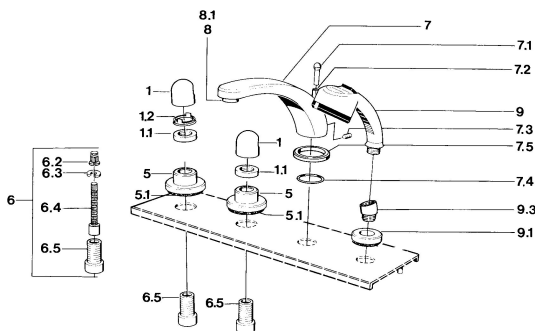

## Parti di ricambio

### SP03512035

	Nome	Codice
1	Maniglia Cromo	59910363
1	Maniglia Bianco <b>Fuori produzione</b>	59910364
1.1	, M24x1.5	59910159
1.2	Anello	59910941
5	Piastra Bianco <b>Fuori produzione</b>	59910096
5	Piastra, d 70 mm Cromo	59910094
5	Piastra Cromo/Satinato <b>Fuori produzione</b>	59910095
6	Prolunga, 80 mm	59910424
6.2	Adapter Bianco	59910235
6.3	Anello	59910694
6.4	Inside spindle	59910379
6.5	Bussola filettata, M24x1.5	59910100
7.1	Bottone di deviatore Cromo <b>Fuori produzione</b>	59910109
7.3	Screw, M6x16, SW 2.5	59910120
7.4	Kit di guarnizione	59910121
7.5	Piastra Cromo <b>Fuori produzione</b>	59910918
8	Aeratore, M28x1 D Cromo	59907198
9	Doccetta Cromo/Ottone lucido <b>Fuori produzione</b>	599043304
9	Doccetta Cromo <b>Fuori produzione</b>	04320100
9	Doccetta Cromo/Satinato <b>Fuori produzione</b>	599043302
9	Doccetta Bianco/Ottone lucido <b>Fuori produzione</b>	599043303
9.1	Piastra Cromo	59910125
9.3	Connettore ad angolo Cromo	59911197
9.3	Connettore ad angolo Satinato <b>Fuori produzione</b>	59911198
10.3	Connettore ad angolo Bianco <b>Fuori produzione</b>	59911202