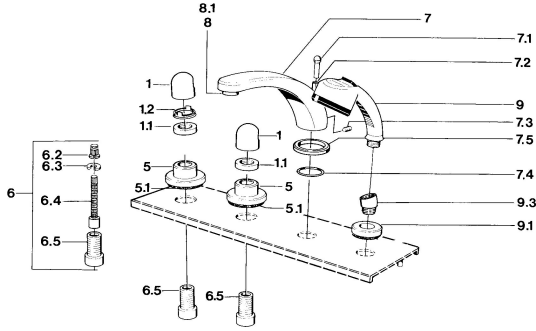

EAN: 4015474608474

static.hansa.com/0351203594

Pièces de rechange

SP03512035

	Nom	Code
1	Levier Chrome	59910363
1	Levier Blanc Arrêté	59910364
1.1	, M24x1.5	59910159
1.2	Anneau	59910941
5	Rosaces Blanc Arrêté	59910096
5	Rosaces, d 70 mm Chrome	59910094
5	Rosaces Chrome/Satin Arrêté	59910095
6	Rallonge pour mitigeur encastrés, 80 mm	59910424
6.2	Adaptateur Blanc	59910235
6.3	Anneau	59910694
6.4	Inside spindle	59910379
6.5	Manchon fileté, M24x1.5	59910100
7.1	Bouton inverseur Chrome Arrêté	59910109
7.3	Vis, M6x16, SW 2.5	59910120
7.4	Set de fixation pour bec	59910121
7.5	Rosaces Chrome Arrêté	59910918
8	Aérateur, M28x1 D Chrome	59907198
9	Douchette Chrome/Laiton Arrêté	599043304
9	Douchette Chrome Arrêté	04320100
9	Douchette Chrome/Satin Arrêté	599043302
9	Douchette Blanc/Laiton Arrêté	599043303
9.1	Rosaces Chrome	59910125
9.3	Equerre d'assemblage Chrome	59911197
9.3	Equerre d'assemblage Satin Arrêté	59911198
10.3	Equerre d'assemblage Blanc Arrêté	59911202