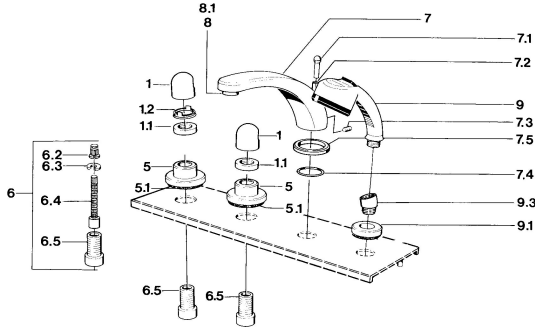

EAN: 4015474608474
static.hansa.com/0351203594

Ersatzteile

SP03512035

	Name	Art.-Nr.
1	Griff Chrom	59910363
1	Griff Weiss Ausgelaufen	59910364
1.1	Scheibe, M24x1.5	59910159
1.2	Ring	59910941
5	Rosette Weiss Ausgelaufen	59910096
5	Rosette, d 70 mm Chrom	59910094
5	Rosette Chrom/Seidenmatt Ausgelaufen	59910095
6	Verlängerungssatz, 80 mm	59910424
6.2	Adapter Weiss	59910235
6.3	Ring	59910694
6.4	Spindel kpl. lang	59910379
6.5	Gewindehülse, M24x1.5	59910100
7.1	Umstellknopf Chrom Ausgelaufen	59910109
7.3	Schraube, M6x16, SW 2.5	59910120
7.4	Dichtungskit	59910121
7.5	Rosette Chrom Ausgelaufen	59910918
8	Luftsprudler, M28x1 D Chrom	59907198
9	Handbrause Chrom/Edelmessing Ausgelaufen	599043304
9	Handbrause Chrom Ausgelaufen	04320100
9	Handbrause Chrom/Seidenmatt Ausgelaufen	599043302
9	Handbrause Weiss/Edelmessing Ausgelaufen	599043303
9.1	Rosette Chrom	59910125
9.3	Winkelverbinder Chrom	59911197
9.3	Winkelverbinder Satin Ausgelaufen	59911198
10.3	Winkelverbinder Weiss Ausgelaufen	59911202