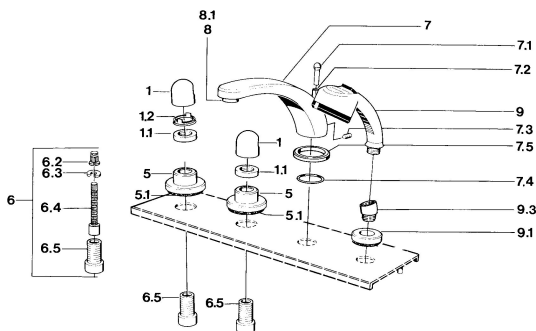

EAN: 4015474608474

static.hansa.com/0351203594

Náhradní díly

SP03512035

	Název	Kód
1	Ovládací páka Chrom	59910363
1	Ovládací páka Bílá Ukončeno	59910364
1.1	, M24x1.5	59910159
1.2	Kroužek	59910941
5	Kryt příruby Bílá Ukončeno	59910096
5	Kryt příruby, d 70 mm Chrom	59910094
5	Kryt příruby Chrom/saténová Ukončeno	59910095
6	Nástavec-sada, 80 mm	59910424
6.2	Adaptér Bílá	59910235
6.3	Kroužek	59910694
6.4	Vnitřní vřeteno	59910379
6.5	Casquillo roscado, M24x1.5	59910100
7.1	Krytka přepínače Chrom Ukončeno	59910109
7.3	Šroub, M6x16, SW 2.5	59910120
7.4	Těsnící sada	59910121
7.5	Kryt příruby Chrom Ukončeno	59910918
8	Aerator, M28x1 D Chrom	59907198
9	Ruční sprcha Chrom/ušlechtilá mosaz Ukončeno	599043304
9	Ruční sprcha Chrom Ukončeno	04320100
9	Ruční sprcha Chrom/saténová Ukončeno	599043302
9	Ruční sprcha Bílá/ušlechtilá mosaz Ukončeno	599043303
9.1	Kryt příruby Chrom	59910125
9.3	Úhlová spojka Chrom	59911197
9.3	Úhlová spojka Saténová Ukončeno	59911198
10.3	Úhlová spojka Bílá Ukončeno	59911202