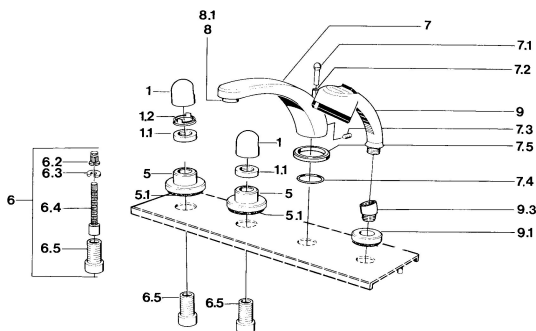

EAN: 4015474608467

static.hansa.com/0351203593

Parti di ricambio

SP03512035

	Nome	Codice
1	Maniglia Cromo	59910363
1	Maniglia Bianco Fuori produzione	59910364
1.1	, M24x1.5	59910159
1.2	Anello	59910941
5	Piastra Bianco Fuori produzione	59910096
5	Piastra, d 70 mm Cromo	59910094
5	Piastra Cromo/Satinato Fuori produzione	59910095
6	Prolunga, 80 mm	59910424
6.2	Adapter Bianco	59910235
6.3	Anello	59910694
6.4	Inside spindle	59910379
6.5	Bussola filettata, M24x1.5	59910100
7.1	Bottone di deviatore Cromo Fuori produzione	59910109
7.3	Screw, M6x16, SW 2.5	59910120
7.4	Kit di guarnizione	59910121
7.5	Piastra Cromo Fuori produzione	59910918
8	Aeratore, M28x1 D Cromo	59907198
9	Doccetta Cromo/Ottone lucido Fuori produzione	599043304
9	Doccetta Cromo Fuori produzione	04320100
9	Doccetta Cromo/Satinato Fuori produzione	599043302
9	Doccetta Bianco/Ottone lucido Fuori produzione	599043303
9.1	Piastra Cromo	59910125
9.3	Connettore ad angolo Cromo	59911197
9.3	Connettore ad angolo Satinato Fuori produzione	59911198
10.3	Connettore ad angolo Bianco Fuori produzione	59911202