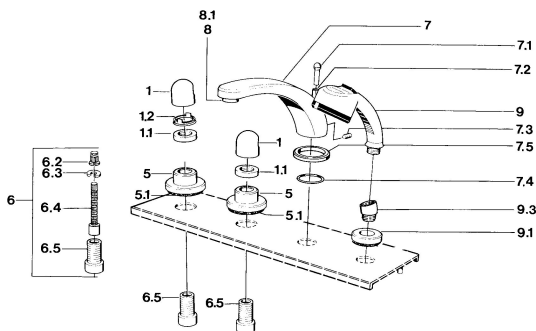

## Pièces de rechange

### SP03512035

	Nom	Code
1	Levier Chrome	59910363
1	Levier Blanc <b>Arrêté</b>	59910364
1.1	, M24x1.5	59910159
1.2	Anneau	59910941
5	Rosaces Blanc <b>Arrêté</b>	59910096
5	Rosaces, d 70 mm Chrome	59910094
5	Rosaces Chrome/Satin <b>Arrêté</b>	59910095
6	Rallonge pour mitigeur encastrés, 80 mm	59910424
6.2	Adaptateur Blanc	59910235
6.3	Anneau	59910694
6.4	Inside spindle	59910379
6.5	Manchon fileté, M24x1.5	59910100
7.1	Bouton inverseur Chrome <b>Arrêté</b>	59910109
7.3	Vis, M6x16, SW 2.5	59910120
7.4	Set de fixation pour bec	59910121
7.5	Rosaces Chrome <b>Arrêté</b>	59910918
8	Aérateur, M28x1 D Chrome	59907198
9	Douchette Chrome/Laiton <b>Arrêté</b>	599043304
9	Douchette Chrome <b>Arrêté</b>	04320100
9	Douchette Chrome/Satin <b>Arrêté</b>	599043302
9	Douchette Blanc/Laiton <b>Arrêté</b>	599043303
9.1	Rosaces Chrome	59910125
9.3	Equerre d'assemblage Chrome	59911197
9.3	Equerre d'assemblage Satin <b>Arrêté</b>	59911198
10.3	Equerre d'assemblage Blanc <b>Arrêté</b>	59911202