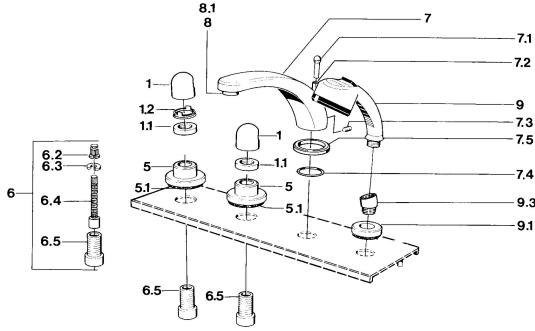

## Ersatzteile

### SP03512035

	Name	Art.-Nr.
1	Griff Chrom	59910363
1	Griff Weiss <span style="background-color: #cccccc;">Ausgelaufen</span>	59910364
1.1	Scheibe, M24x1.5	59910159
1.2	Ring	59910941
5	Rosette Weiss <span style="background-color: #cccccc;">Ausgelaufen</span>	59910096
5	Rosette, d 70 mm Chrom	59910094
5	Rosette Chrom/Seidenmatt <span style="background-color: #cccccc;">Ausgelaufen</span>	59910095
6	Verlängerungssatz, 80 mm	59910424
6.2	Adapter Weiss	59910235
6.3	Ring	59910694
6.4	Spindel kpl. lang	59910379
6.5	Gewindehülse, M24x1.5	59910100
7.1	Umstellknopf Chrom <span style="background-color: #cccccc;">Ausgelaufen</span>	59910109
7.3	Schraube, M6x16, SW 2.5	59910120
7.4	Dichtungskit	59910121
7.5	Rosette Chrom <span style="background-color: #cccccc;">Ausgelaufen</span>	59910918
8	Luftsprudler, M28x1 D Chrom	59907198
9	Handbrause Chrom/Edelmessing <span style="background-color: #cccccc;">Ausgelaufen</span>	599043304
9	Handbrause Chrom <span style="background-color: #cccccc;">Ausgelaufen</span>	04320100
9	Handbrause Chrom/Seidenmatt <span style="background-color: #cccccc;">Ausgelaufen</span>	599043302
9	Handbrause Weiss/Edelmessing <span style="background-color: #cccccc;">Ausgelaufen</span>	599043303
9.1	Rosette Chrom	59910125
9.3	Winkelverbinder Chrom	59911197
9.3	Winkelverbinder Satin <span style="background-color: #cccccc;">Ausgelaufen</span>	59911198
10.3	Winkelverbinder Weiss <span style="background-color: #cccccc;">Ausgelaufen</span>	59911202