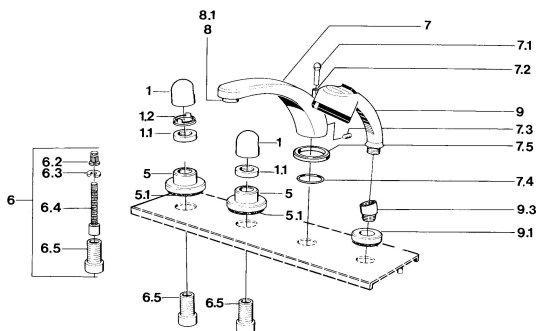

EAN: 4015474608467

static.hansa.com/0351203593

Náhradní díly

SP03512035

	Název	Kód
1	Ovládací páka Chrom	59910363
1	Ovládací páka Bílá Ukončeno	59910364
1.1	, M24x1.5	59910159
1.2	Kroužek	59910941
5	Kryt příruby Bílá Ukončeno	59910096
5	Kryt příruby, d 70 mm Chrom	59910094
5	Kryt příruby Chrom/saténová Ukončeno	59910095
6	Nástavec-sada, 80 mm	59910424
6.2	Adaptér Bílá	59910235
6.3	Kroužek	59910694
6.4	Vnitřní vřeteno	59910379
6.5	Casquillo roscado, M24x1.5	59910100
7.1	Krytka přepínače Chrom Ukončeno	59910109
7.3	Šroub, M6x16, SW 2.5	59910120
7.4	Těsnící sada	59910121
7.5	Kryt příruby Chrom Ukončeno	59910918
8	Aerator, M28x1 D Chrom	59907198
9	Ruční sprcha Chrom/ušlechtilá mosaz Ukončeno	599043304
9	Ruční sprcha Chrom Ukončeno	04320100
9	Ruční sprcha Chrom/saténová Ukončeno	599043302
9	Ruční sprcha Bílá/ušlechtilá mosaz Ukončeno	599043303
9.1	Kryt příruby Chrom	59910125
9.3	Úhlová spojka Chrom	59911197
9.3	Úhlová spojka Saténová Ukončeno	59911198
10.3	Úhlová spojka Bílá Ukončeno	59911202