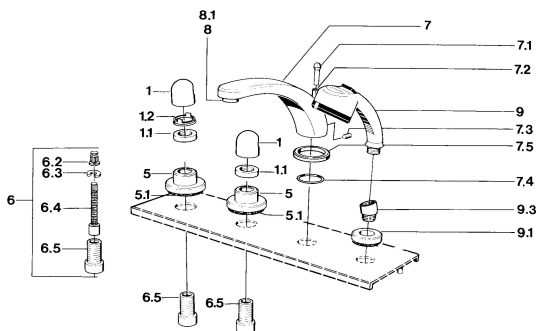

### SP03512035

	Názov	Kód
1	Rukoväť Chróm	59910363
1	Rukoväť Biela <b>Ukončené</b>	59910364
1.1	, M24x1.5	59910159
1.2	Krúžok	59910941
5	Kryt príruby Biela <b>Ukončené</b>	59910096
5	Kryt príruby, d 70 mm Chróm	59910094
5	Kryt príruby Chróm/Saténová <b>Ukončené</b>	59910095
6	Nadstavňový segment, 80 mm	59910424
6.2	Adaptér Biela	59910235
6.3	Krúžok	59910694
6.4	Vnútorňé vreteno	59910379
6.5	Závitové puzdro, M24x1.5	59910100
7.1	Krytka prepínača Chróm <b>Ukončené</b>	59910109
7.3	Skrutka, M6x16, SW 2.5	59910120
7.4	Tesnenie sada	59910121
7.5	Kryt príruby Chróm <b>Ukončené</b>	59910918
8	Aerator, M28x1 D Chróm	59907198
9	Ručná sprcha Chróm/Ušľachtilá mosadz <b>Ukončené</b>	599043304
9	Ručná sprcha Chróm <b>Ukončené</b>	04320100
9	Ručná sprcha Chróm/Saténová <b>Ukončené</b>	599043302
9	Ručná sprcha Biela/Ušľachtilá mosadz <b>Ukončené</b>	599043303
9.1	Kryt príruby Chróm	59910125
9.3	Uhlová spojka Chróm	59911197
9.3	Uhlová spojka Saténová <b>Ukončené</b>	59911198
10.3	Uhlová spojka Biela <b>Ukončené</b>	59911202