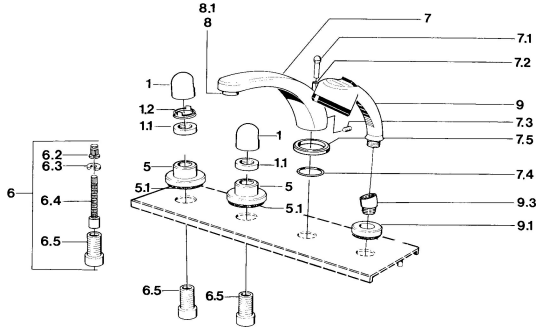

EAN: 4015474608450
static.hansa.com/0351203592

Reserveonderdelen

SP03512035

| | Naam | Code |
|------|--|-----------|
| 1 | Hendel Chroom | 59910363 |
| 1 | Hendel Wit Stopgezet | 59910364 |
| 1.1 | , M24x1.5 | 59910159 |
| 1.2 | Ring | 59910941 |
| 5 | Afdekplaat Wit Stopgezet | 59910096 |
| 5 | Afdekplaat, d 70 mm Chroom | 59910094 |
| 5 | Afdekplaat Chroom/Satijn Stopgezet | 59910095 |
| 6 | Inbouwverlengstuk compleet, 80 mm | 59910424 |
| 6.2 | Adapter Wit | 59910235 |
| 6.3 | Ring | 59910694 |
| 6.4 | Binnenwerk buis | 59910379 |
| 6.5 | Schroefmof, M24x1.5 | 59910100 |
| 7.1 | Omstelknop Chroom Stopgezet | 59910109 |
| 7.3 | Schroef, M6x16, SW 2.5 | 59910120 |
| 7.4 | Dichting | 59910121 |
| 7.5 | Afdekplaat Chroom Stopgezet | 59910918 |
| 8 | Mousseur, M28x1 D Chroom | 59907198 |
| 9 | Handdouche Chroom/Edelmessing Stopgezet | 599043304 |
| 9 | Handdouche Chroom Stopgezet | 04320100 |
| 9 | Handdouche Chroom/Satijn Stopgezet | 599043302 |
| 9 | Handdouche Wit/Edelmessing Stopgezet | 599043303 |
| 9.1 | Afdekplaat Chroom | 59910125 |
| 9.3 | Hoek connector Chroom | 59911197 |
| 9.3 | Hoek connector Satijn Stopgezet | 59911198 |
| 10.3 | Hoek connector Wit Stopgezet | 59911202 |