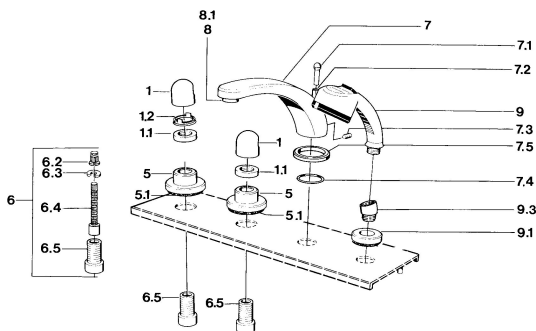

## Parti di ricambio

### SP03512035

	Nome	Codice
1	Maniglia Cromo	59910363
1	Maniglia Bianco <b>Fuori produzione</b>	59910364
1.1	, M24x1.5	59910159
1.2	Anello	59910941
5	Piastra Bianco <b>Fuori produzione</b>	59910096
5	Piastra, d 70 mm Cromo	59910094
5	Piastra Cromo/Satinato <b>Fuori produzione</b>	59910095
6	Prolunga, 80 mm	59910424
6.2	Adapter Bianco	59910235
6.3	Anello	59910694
6.4	Inside spindle	59910379
6.5	Bussola filettata, M24x1.5	59910100
7.1	Bottone di deviatore Cromo <b>Fuori produzione</b>	59910109
7.3	Screw, M6x16, SW 2.5	59910120
7.4	Kit di guarnizione	59910121
7.5	Piastra Cromo <b>Fuori produzione</b>	59910918
8	Aeratore, M28x1 D Cromo	59907198
9	Doccetta Cromo/Ottone lucido <b>Fuori produzione</b>	599043304
9	Doccetta Cromo <b>Fuori produzione</b>	04320100
9	Doccetta Cromo/Satinato <b>Fuori produzione</b>	599043302
9	Doccetta Bianco/Ottone lucido <b>Fuori produzione</b>	599043303
9.1	Piastra Cromo	59910125
9.3	Connettore ad angolo Cromo	59911197
9.3	Connettore ad angolo Satinato <b>Fuori produzione</b>	59911198
10.3	Connettore ad angolo Bianco <b>Fuori produzione</b>	59911202