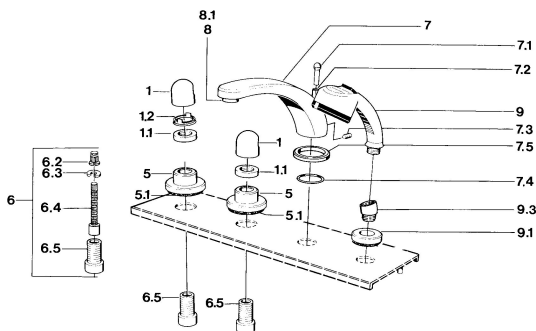

EAN: 4015474608450

static.hansa.com/0351203592

Pièces de rechange

SP03512035

	Nom	Code
1	Levier Chrome	59910363
1	Levier Blanc Arrêté	59910364
1.1	, M24x1.5	59910159
1.2	Anneau	59910941
5	Rosaces Blanc Arrêté	59910096
5	Rosaces, d 70 mm Chrome	59910094
5	Rosaces Chrome/Satin Arrêté	59910095
6	Rallonge pour mitigeur encastrés, 80 mm	59910424
6.2	Adaptateur Blanc	59910235
6.3	Anneau	59910694
6.4	Inside spindle	59910379
6.5	Manchon fileté, M24x1.5	59910100
7.1	Bouton inverseur Chrome Arrêté	59910109
7.3	Vis, M6x16, SW 2.5	59910120
7.4	Set de fixation pour bec	59910121
7.5	Rosaces Chrome Arrêté	59910918
8	Aérateur, M28x1 D Chrome	59907198
9	Douchette Chrome/Laiton Arrêté	599043304
9	Douchette Chrome Arrêté	04320100
9	Douchette Chrome/Satin Arrêté	599043302
9	Douchette Blanc/Laiton Arrêté	599043303
9.1	Rosaces Chrome	59910125
9.3	Equerre d'assemblage Chrome	59911197
9.3	Equerre d'assemblage Satin Arrêté	59911198
10.3	Equerre d'assemblage Blanc Arrêté	59911202