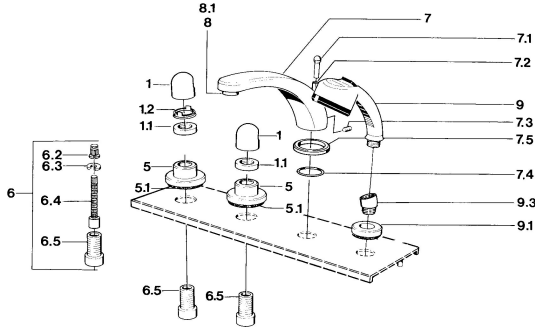

EAN: 4015474608450
static.hansa.com/0351203592

Ersatzteile

SP03512035

	Name	Art.-Nr.
1	Griff Chrom	59910363
1	Griff Weiss Ausgelaufen	59910364
1.1	Scheibe, M24x1.5	59910159
1.2	Ring	59910941
5	Rosette Weiss Ausgelaufen	59910096
5	Rosette, d 70 mm Chrom	59910094
5	Rosette Chrom/Seidenmatt Ausgelaufen	59910095
6	Verlängerungssatz, 80 mm	59910424
6.2	Adapter Weiss	59910235
6.3	Ring	59910694
6.4	Spindel kpl. lang	59910379
6.5	Gewindehülse, M24x1.5	59910100
7.1	Umstellknopf Chrom Ausgelaufen	59910109
7.3	Schraube, M6x16, SW 2.5	59910120
7.4	Dichtungskit	59910121
7.5	Rosette Chrom Ausgelaufen	59910918
8	Luftsprudler, M28x1 D Chrom	59907198
9	Handbrause Chrom/Edelmessing Ausgelaufen	599043304
9	Handbrause Chrom Ausgelaufen	04320100
9	Handbrause Chrom/Seidenmatt Ausgelaufen	599043302
9	Handbrause Weiss/Edelmessing Ausgelaufen	599043303
9.1	Rosette Chrom	59910125
9.3	Winkelverbinder Chrom	59911197
9.3	Winkelverbinder Satin Ausgelaufen	59911198
10.3	Winkelverbinder Weiss Ausgelaufen	59911202