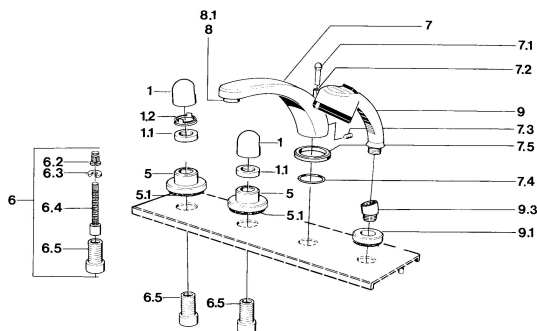

EAN: 4015474608450
static.hansa.com/0351203592

Náhradní díly

SP03512035

	Název	Kód
1	Ovládací páka Chrom	59910363
1	Ovládací páka Bílá Ukončeno	59910364
1.1	, M24x1.5	59910159
1.2	Kroužek	59910941
5	Kryt příruby Bílá Ukončeno	59910096
5	Kryt příruby, d 70 mm Chrom	59910094
5	Kryt příruby Chrom/saténová Ukončeno	59910095
6	Nástavec-sada, 80 mm	59910424
6.2	Adaptér Bílá	59910235
6.3	Kroužek	59910694
6.4	Vnitřní vřeteno	59910379
6.5	Casquillo roscado, M24x1.5	59910100
7.1	Krytka přepínače Chrom Ukončeno	59910109
7.3	Šroub, M6x16, SW 2.5	59910120
7.4	Těsnící sada	59910121
7.5	Kryt příruby Chrom Ukončeno	59910918
8	Aerator, M28x1 D Chrom	59907198
9	Ruční sprcha Chrom/ušlechtilá mosaz Ukončeno	599043304
9	Ruční sprcha Chrom Ukončeno	04320100
9	Ruční sprcha Chrom/saténová Ukončeno	599043302
9	Ruční sprcha Bílá/ušlechtilá mosaz Ukončeno	599043303
9.1	Kryt příruby Chrom	59910125
9.3	Úhlová spojka Chrom	59911197
9.3	Úhlová spojka Saténová Ukončeno	59911198
10.3	Úhlová spojka Bílá Ukončeno	59911202