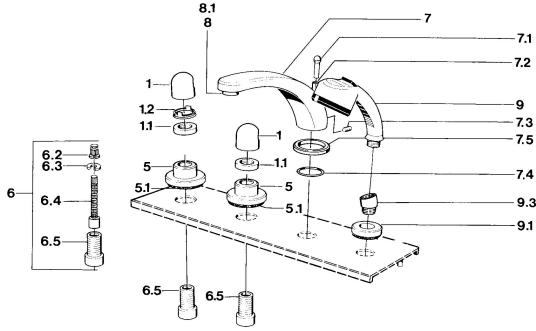

EAN: 4015474608436
static.hansa.com/0351203586

Reserveonderdelen

SP03512035

	Naam	Code
1	Hendel Chroom	59910363
1	Hendel Wit Stopgezet	59910364
1.1	, M24x1.5	59910159
1.2	Ring	59910941
5	Afdekplaat Wit Stopgezet	59910096
5	Afdekplaat, d 70 mm Chroom	59910094
5	Afdekplaat Chroom/Satijn Stopgezet	59910095
6	Inbouwverlengstuk compleet, 80 mm	59910424
6.2	Adapter Wit	59910235
6.3	Ring	59910694
6.4	Binnenwerk buis	59910379
6.5	Schroefmof, M24x1.5	59910100
7.1	Omstelknop Chroom Stopgezet	59910109
7.3	Schroef, M6x16, SW 2.5	59910120
7.4	Dichting	59910121
7.5	Afdekplaat Chroom Stopgezet	59910918
8	Mousseur, M28x1 D Chroom	59907198
9	Handdouche Chroom/Edelmessing Stopgezet	599043304
9	Handdouche Chroom Stopgezet	04320100
9	Handdouche Chroom/Satijn Stopgezet	599043302
9	Handdouche Wit/Edelmessing Stopgezet	599043303
9.1	Afdekplaat Chroom	59910125
9.3	Hoek connector Chroom	59911197
9.3	Hoek connector Satijn Stopgezet	59911198
10.3	Hoek connector Wit Stopgezet	59911202